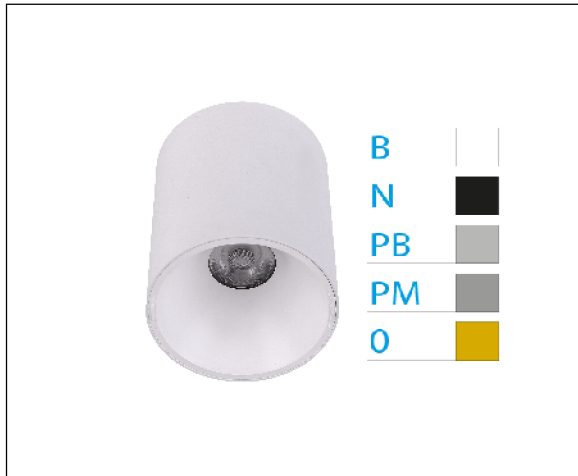

# DOWNLIGHT ELSA BLANCO SUPERFICIE 10W 4000K 45° PL BRILLO 1-10V

<b>REFERENCIA</b>	60501PBB
<b>EAN-13</b>	8433973506453
<b>CONSUMO</b>	10W
<b>°K</b>	4000K
<b>COLOR ITEM</b>	Blanco
<b>MATERIAL PRODUCTO</b>	Aluminio + PC
<b>COLOR DIFUSOR</b>	Plata Brillo
<b>LUMENS/WATT</b>	100Lm/W
<b>LUMENS CHIP</b>	1000LM
<b>CHIP</b>	CREE
<b>NUMERO CHIPS</b>	1 PCS
<b>DRIVER</b>	ALLWAY
<b>VIDA UTIL</b>	30000H
<b>FLICKER</b>	No Flicker
<b>%THD</b>	≤15%
<b>FACTOR DE POTENCIA</b>	≥0.90
<b>SDCM</b>	5
<b>REGULACION</b>	1-10V
<b>IP</b>	54
<b>PROT.SOBRETENSIONES</b>	1KV
<b>ORIENTABLE</b>	No
<b>ANGULO APERTURA</b>	45°
<b>TEMP. TRABAJ</b>	-10°+45°
<b>VOLTAJE ENTRADA</b>	AC200V-240V
<b>CLASE</b>	CLASE II
<b>VOLTAJE SALIDA</b>	26-40V
<b>FRECUENCIA</b>	50-60HZ
<b>mA</b>	200mA
<b>CRI</b>	≥80
<b>UGR</b>	<19
<b>DIAMETRO</b>	82mm
<b>ALTURA</b>	108mm
<b>PESO</b>	0,37Kg
<b>GARANTIA</b>	3 Años
<b>CERTIFICADO</b>	CE