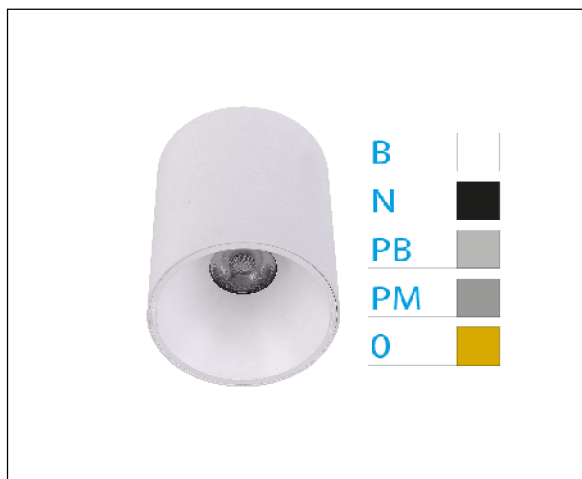

# DOWNLIGHT ELSA BLANCO SUPERFICIE 10W 4000K 45° PL MATE PUSH

<b>REFERENCIA</b>	60501PMA
<b>EAN-13</b>	8433973505289
<b>CONSUMO</b>	10W
<b>°K</b>	4000K
<b>COLOR ITEM</b>	Blanco
<b>MATERIAL PRODUCTO</b>	Aluminio + PC
<b>COLOR DIFUSOR</b>	Plata Mate
<b>LUMENS/WATT</b>	100Lm/W
<b>LUMENS CHIP</b>	1000LM
<b>CHIP</b>	CREE
<b>NUMERO CHIPS</b>	1 PCS
<b>DRIVER</b>	ALLWAY
<b>VIDA UTIL</b>	30000H
<b>FLICKER</b>	No Flicker
<b>%THD</b>	≤15%
<b>FACTOR DE POTENCIA</b>	≥0.90
<b>SDCM</b>	5
<b>REGULACION</b>	PUSH
<b>IP</b>	54
<b>PROT.SOBRETENSIONES</b>	1KV
<b>ORIENTABLE</b>	No
<b>ANGULO APERTURA</b>	45°
<b>TEMP. TRABAJ</b>	-10°+45°
<b>VOLTAJE ENTRADA</b>	AC200V-240V
<b>CLASE</b>	CLASE II
<b>VOLTAJE SALIDA</b>	26-40V
<b>FRECUENCIA</b>	50-60HZ
<b>mA</b>	200mA
<b>CRI</b>	≥80
<b>UGR</b>	<19
<b>DIAMETRO</b>	82mm
<b>ALTURA</b>	108mm
<b>PESO</b>	0,37Kg
<b>GARANTIA</b>	3 Años
<b>CERTIFICADO</b>	CE