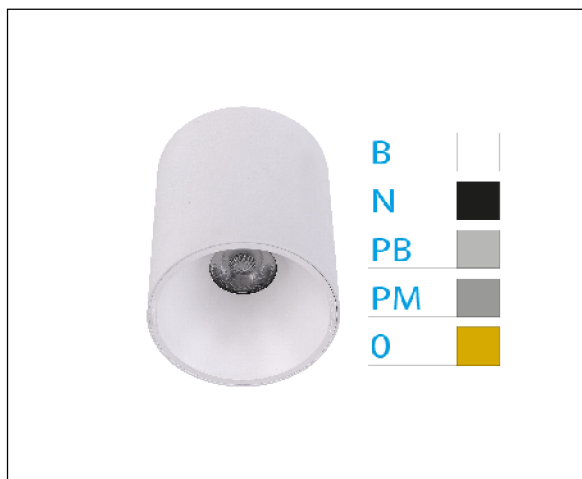

# DOWNLIGHT ELSA BLANCO SUPERFICIE 20W 3000K 45° BLANCO DALI

<b>REFERENCIA</b>	60506BC
<b>EAN-13</b>	8433973507948
<b>CONSUMO</b>	20W
<b>°K</b>	3000K
<b>COLOR ITEM</b>	Blanco
<b>MATERIAL PRODUCTO</b>	Aluminio + PC
<b>COLOR DIFUSOR</b>	Blanco
<b>LUMENS/WATT</b>	100Lm/W
<b>LUMENS CHIP</b>	2000LM
<b>CHIP</b>	CREE
<b>NUMERO CHIPS</b>	1 PCS
<b>DRIVER</b>	ALLWAY
<b>VIDA UTIL</b>	30000H
<b>FLICKER</b>	No Flicker
<b>%THD</b>	≤15%
<b>FACTOR DE POTENCIA</b>	≥0.90
<b>SDCM</b>	5
<b>REGULACION</b>	DALI
<b>IP</b>	54
<b>PROT.SOBRETENSIONES</b>	1KV
<b>ORIENTABLE</b>	No
<b>ANGULO APERTURA</b>	45°
<b>TEMP. TRABAJ</b>	-10°+45°
<b>VOLTAJE ENTRADA</b>	AC200V-240V
<b>CLASE</b>	CLASE II
<b>VOLTAJE SALIDA</b>	30-38V
<b>FRECUENCIA</b>	50-60HZ
<b>mA</b>	500mA
<b>CRI</b>	≥80
<b>UGR</b>	<19
<b>DIAMETRO</b>	115mm
<b>ALTURA</b>	117mm
<b>PESO</b>	0,61Kg
<b>GARANTIA</b>	3 Años
<b>CERTIFICADO</b>	CE