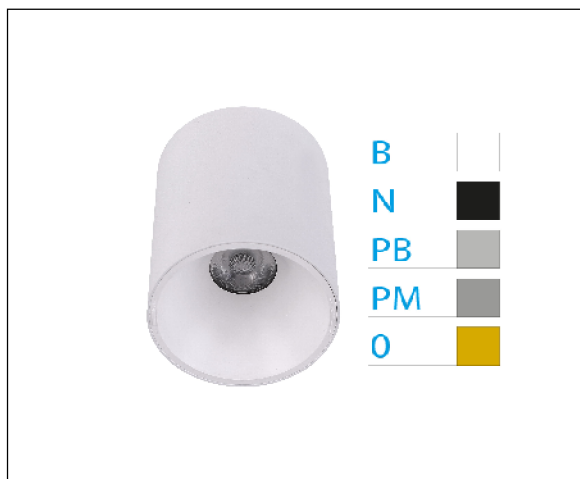

DOWNLIGHT ELSA BLANCO SUPERFICIE 20W 3000K 45° BLANCO S/R

REFERENCIA	60506BSR
EAN-13	8433973504343
CONSUMO	20W
°K	3000K
COLOR ITEM	Blanco
MATERIAL PRODUCTO	Aluminio + PC
COLOR DIFUSOR	Blanco
LUMENS/WATT	100Lm/W
LUMENS CHIP	2000LM
CHIP	CREE
NUMERO CHIPS	1 PCS
DRIVER	ALLWAY
VIDA UTIL	30000H
FLICKER	No Flicker
%THD	≤15%
FACTOR DE POTENCIA	≥0.90
SDCM	5
REGULACION	S/R
IP	54
PROT.SOBRETENSIONES	1KV
ORIENTABLE	No
ANGULO APERTURA	45°
TEMP. TRABAJ	-10°+45°
VOLTAJE ENTRADA	AC200V-240V
CLASE	CLASE II
VOLTAJE SALIDA	30-38V
FRECUENCIA	50-60HZ
mA	500mA
CRI	≥80
UGR	<19
DIAMETRO	115mm
ALTURA	117mm
PESO	0,61Kg
GARANTIA	3 Años
CERTIFICADO	CE