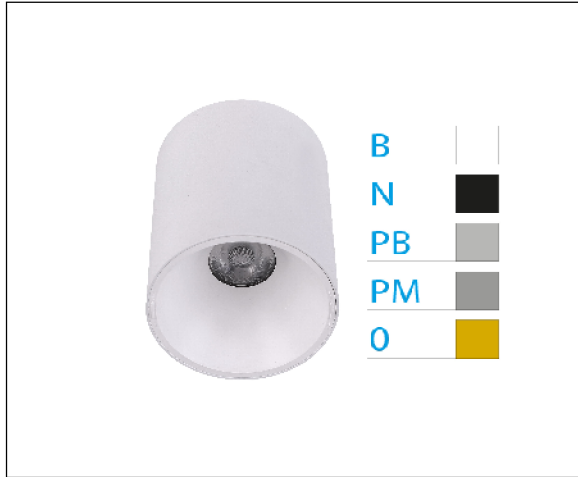

DOWNLIGHT ELSA BLANCO SUPERFICIE 20W 3000K 45° NEGRO 1-10V

REFERENCIA	60506NB
EAN-13	8433973506712
CONSUMO	20W
°K	3000K
COLOR ITEM	Blanco
MATERIAL PRODUCTO	Aluminio + PC
COLOR DIFUSOR	Negro
LUMENS/WATT	100Lm/W
LUMENS CHIP	2000LM
CHIP	CREE
NUMERO CHIPS	1 PCS
DRIVER	ALLWAY
VIDA UTIL	30000H
FLICKER	No Flicker
%THD	≤15%
FACTOR DE POTENCIA	≥0.90
SDCM	5
REGULACION	1-10V
IP	54
PROT.SOBRETENSIONES	1KV
ORIENTABLE	No
ANGULO APERTURA	45°
TEMP. TRABAJ	-10°+45°
VOLTAJE ENTRADA	AC200V-240V
CLASE	CLASE II
VOLTAJE SALIDA	30-38V
FRECUENCIA	50-60HZ
mA	500mA
CRI	≥80
UGR	<19
DIAMETRO	115mm
ALTURA	117mm
PESO	0,61Kg
GARANTIA	3 Años
CERTIFICADO	CE