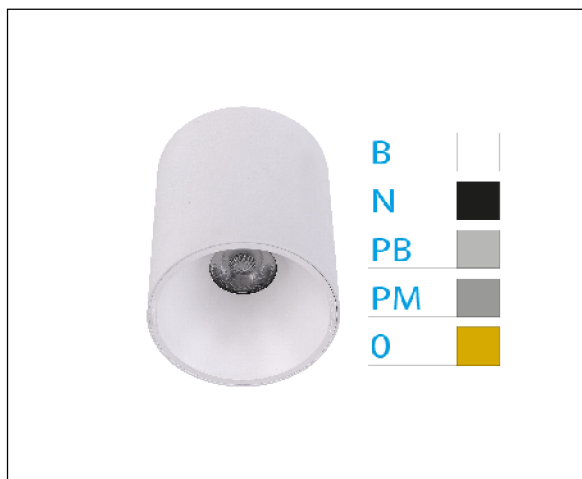

DOWNLIGHT ELSA BLANCO SUPERFICIE 20W 3000K 45° ORO PUSH

REFERENCIA	605060A
EAN-13	8433973505524
CONSUMO	20W
°K	3000K
COLOR ITEM	Blanco
MATERIAL PRODUCTO	Aluminio + PC
COLOR DIFUSOR	Oro
LUMENS/WATT	100Lm/W
LUMENS CHIP	2000LM
CHIP	CREE
NUMERO CHIPS	1 PCS
DRIVER	ALLWAY
VIDA UTIL	30000H
FLICKER	No Flicker
%THD	≤15%
FACTOR DE POTENCIA	≥0.90
SDCM	5
REGULACION	PUSH
IP	54
PROT.SOBRETENSIONES	1KV
ORIENTABLE	No
ANGULO APERTURA	45°
TEMP. TRABAJ	-10°+45°
VOLTAJE ENTRADA	AC200V-240V
CLASE	CLASE II
VOLTAJE SALIDA	30-38V
FRECUENCIA	50-60HZ
mA	500mA
CRI	≥80
UGR	<19
DIAMETRO	115mm
ALTURA	117mm
PESO	0,61Kg
GARANTIA	3 Años
CERTIFICADO	CE