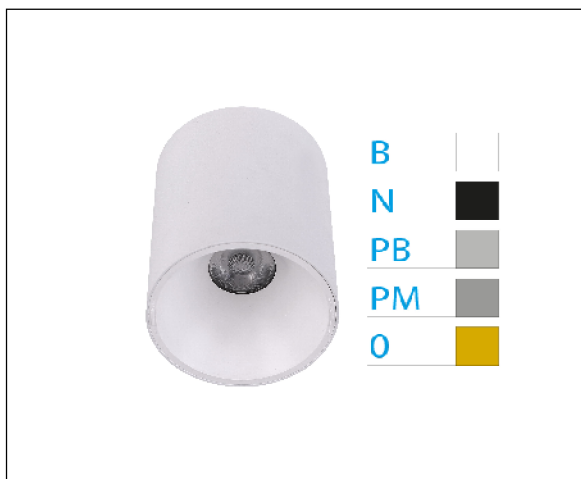

DOWNLIGHT ELSA BLANCO SUPERFICIE 20W 3000K 45° ORO DALI

REFERENCIA	60506OC
EAN-13	8433973507924
CONSUMO	20W
°K	3000K
COLOR ITEM	Blanco
MATERIAL PRODUCTO	Aluminio + PC
COLOR DIFUSOR	Oro
LUMENS/WATT	100Lm/W
LUMENS CHIP	2000LM
CHIP	CREE
NUMERO CHIPS	1 PCS
DRIVER	ALLWAY
VIDA UTIL	30000H
FLICKER	No Flicker
%THD	≤15%
FACTOR DE POTENCIA	≥0.90
SDCM	5
REGULACION	DALI
IP	54
PROT.SOBRETENSIONES	1KV
ORIENTABLE	No
ANGULO APERTURA	45°
TEMP. TRABAJ	-10°+45°
VOLTAJE ENTRADA	AC200V-240V
CLASE	CLASE II
VOLTAJE SALIDA	30-38V
FRECUENCIA	50-60HZ
mA	500mA
CRI	≥80
UGR	<19
DIAMETRO	115mm
ALTURA	117mm
PESO	0,61Kg
GARANTIA	3 Años
CERTIFICADO	CE