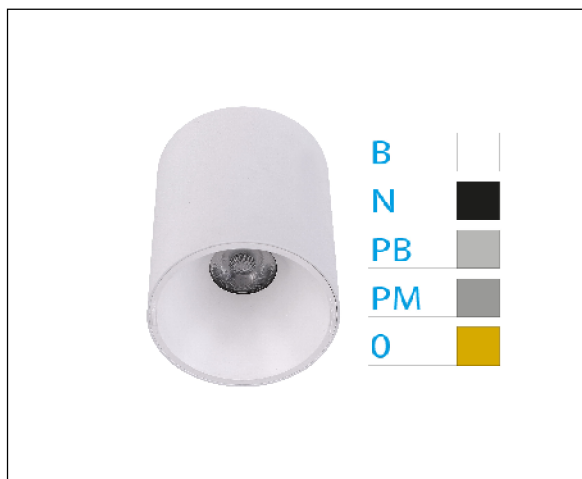

DOWNLIGHT ELSA BLANCO SUPERFICIE 20W 3000K 45° ORO S/R

REFERENCIA	60506OSR
EAN-13	8433973504329
CONSUMO	20W
°K	3000K
COLOR ITEM	Blanco
MATERIAL PRODUCTO	Aluminio + PC
COLOR DIFUSOR	Oro
LUMENS/WATT	100Lm/W
LUMENS CHIP	2000LM
CHIP	CREE
NUMERO CHIPS	1 PCS
DRIVER	ALLWAY
VIDA UTIL	30000H
FLICKER	No Flicker
%THD	≤15%
FACTOR DE POTENCIA	≥0.90
SDCM	5
REGULACION	S/R
IP	54
PROT.SOBRETENSIONES	1KV
ORIENTABLE	No
ANGULO APERTURA	45°
TEMP. TRABAJ	-10°+45°
VOLTAJE ENTRADA	AC200V-240V
CLASE	CLASE II
VOLTAJE SALIDA	30-38V
FRECUENCIA	50-60HZ
mA	500mA
CRI	≥80
UGR	<19
DIAMETRO	115mm
ALTURA	117mm
PESO	0,61Kg
GARANTIA	3 Años
CERTIFICADO	CE