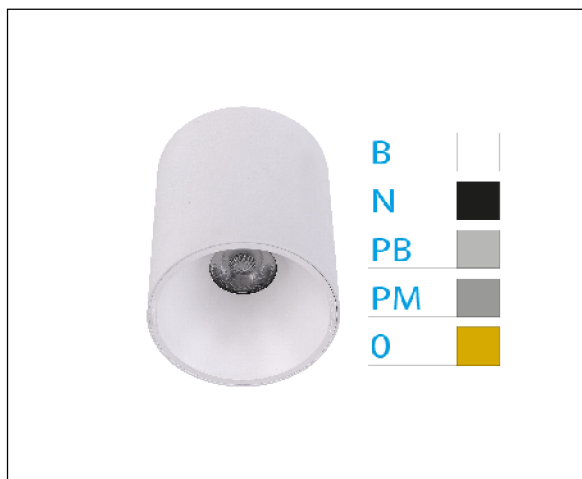

# DOWNLIGHT ELSA BLANCO SUPERFICIE 20W 3000K 45° PL BRILLO PUSH

<b>REFERENCIA</b>	60506PBA
<b>EAN-13</b>	8433973505500
<b>CONSUMO</b>	20W
<b>°K</b>	3000K
<b>COLOR ITEM</b>	Blanco
<b>MATERIAL PRODUCTO</b>	Aluminio + PC
<b>COLOR DIFUSOR</b>	Plata Brillo
<b>LUMENS/WATT</b>	100Lm/W
<b>LUMENS CHIP</b>	2000LM
<b>CHIP</b>	CREE
<b>NUMERO CHIPS</b>	1 PCS
<b>DRIVER</b>	ALLWAY
<b>VIDA UTIL</b>	30000H
<b>FLICKER</b>	No Flicker
<b>%THD</b>	≤15%
<b>FACTOR DE POTENCIA</b>	≥0.90
<b>SDCM</b>	5
<b>REGULACION</b>	PUSH
<b>IP</b>	54
<b>PROT.SOBRETENSIONES</b>	1KV
<b>ORIENTABLE</b>	No
<b>ANGULO APERTURA</b>	45°
<b>TEMP. TRABAJ</b>	-10°+45°
<b>VOLTAJE ENTRADA</b>	AC200V-240V
<b>CLASE</b>	CLASE II
<b>VOLTAJE SALIDA</b>	30-38V
<b>FRECUENCIA</b>	50-60HZ
<b>mA</b>	500mA
<b>CRI</b>	≥80
<b>UGR</b>	<19
<b>DIAMETRO</b>	115mm
<b>ALTURA</b>	117mm
<b>PESO</b>	0,61Kg
<b>GARANTIA</b>	3 Años
<b>CERTIFICADO</b>	CE