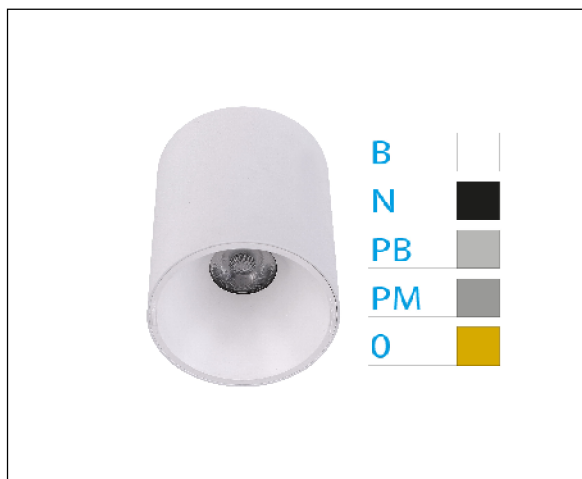

# DOWNLIGHT ELSA BLANCO SUPERFICIE 20W 3000K 45° PL BRILLO 1-10V

<b>REFERENCIA</b>	60506PBB
<b>EAN-13</b>	8433973506705
<b>CONSUMO</b>	20W
<b>°K</b>	3000K
<b>COLOR ITEM</b>	Blanco
<b>MATERIAL PRODUCTO</b>	Aluminio + PC
<b>COLOR DIFUSOR</b>	Plata Brillo
<b>LUMENS/WATT</b>	100Lm/W
<b>LUMENS CHIP</b>	2000LM
<b>CHIP</b>	CREE
<b>NUMERO CHIPS</b>	1 PCS
<b>DRIVER</b>	ALLWAY
<b>VIDA UTIL</b>	30000H
<b>FLICKER</b>	No Flicker
<b>%THD</b>	≤15%
<b>FACTOR DE POTENCIA</b>	≥0.90
<b>SDCM</b>	5
<b>REGULACION</b>	1-10V
<b>IP</b>	54
<b>PROT.SOBRETENSIONES</b>	1KV
<b>ORIENTABLE</b>	No
<b>ANGULO APERTURA</b>	45°
<b>TEMP. TRABAJ</b>	-10°+45°
<b>VOLTAJE ENTRADA</b>	AC200V-240V
<b>CLASE</b>	CLASE II
<b>VOLTAJE SALIDA</b>	30-38V
<b>FRECUENCIA</b>	50-60HZ
<b>mA</b>	500mA
<b>CRI</b>	≥80
<b>UGR</b>	<19
<b>DIAMETRO</b>	115mm
<b>ALTURA</b>	117mm
<b>PESO</b>	0,61Kg
<b>GARANTIA</b>	3 Años
<b>CERTIFICADO</b>	CE