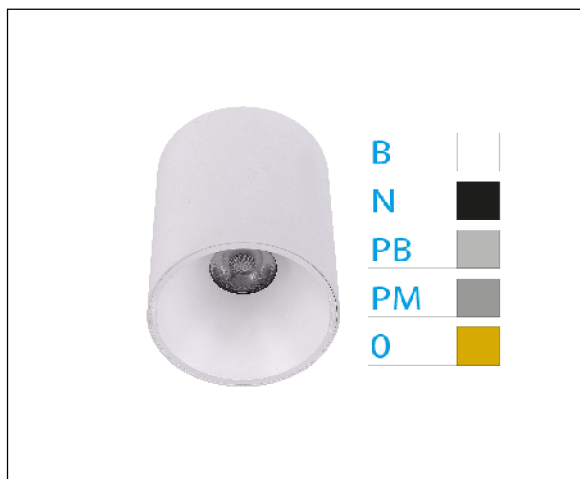

DOWNLIGHT ELSA BLANCO SUPERFICIE 20W 3000K 45° PL BRILLO S/R

REFERENCIA	60506PBSR
EAN-13	8433973504305
CONSUMO	20W
°K	3000K
COLOR ITEM	Blanco
MATERIAL PRODUCTO	Aluminio + PC
COLOR DIFUSOR	Plata Brillo
LUMENS/WATT	100Lm/W
LUMENS CHIP	2000LM
CHIP	CREE
NUMERO CHIPS	1 PCS
DRIVER	ALLWAY
VIDA UTIL	30000H
FLICKER	No Flicker
%THD	≤15%
FACTOR DE POTENCIA	≥0.90
SDCM	5
REGULACION	S/R
IP	54
PROT.SOBRETENSIONES	1KV
ORIENTABLE	No
ANGULO APERTURA	45°
TEMP. TRABAJ	-10°+45°
VOLTAJE ENTRADA	AC200V-240V
CLASE	CLASE II
VOLTAJE SALIDA	30-38V
FRECUENCIA	50-60HZ
mA	500mA
CRI	≥80
UGR	<19
DIAMETRO	115mm
ALTURA	117mm
PESO	0,61Kg
GARANTIA	3 Años
CERTIFICADO	CE