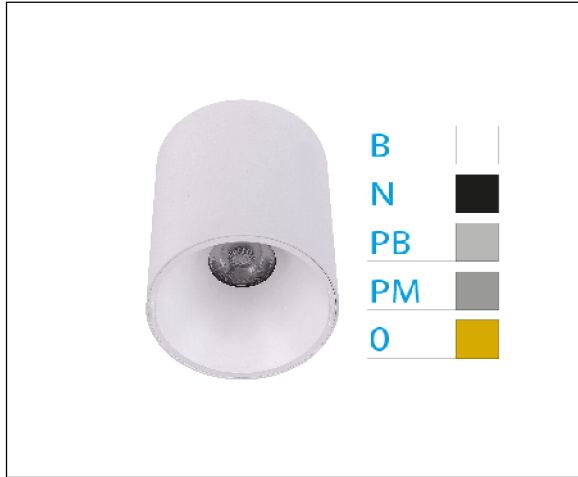

DOWNLIGHT ELSA BLANCO SUPERFICIE 20W 3000K 45° PL MATE 1-10V

REFERENCIA	60506PMB
EAN-13	8433973506736
CONSUMO	20W
°K	3000K
COLOR ITEM	Blanco
MATERIAL PRODUCTO	Aluminio + PC
COLOR DIFUSOR	Plata Mate
LUMENS/WATT	100Lm/W
LUMENS CHIP	2000LM
CHIP	CREE
NUMERO CHIPS	1 PCS
DRIVER	ALLWAY
VIDA UTIL	30000H
FLICKER	No Flicker
%THD	≤15%
FACTOR DE POTENCIA	≥0.90
SDCM	5
REGULACION	1-10V
IP	54
PROT.SOBRETENSIONES	1KV
ORIENTABLE	No
ANGULO APERTURA	45°
TEMP. TRABAJ	-10°+45°
VOLTAJE ENTRADA	AC200V-240V
CLASE	CLASE II
VOLTAJE SALIDA	30-38V
FRECUENCIA	50-60HZ
mA	500mA
CRI	≥80
UGR	<19
DIAMETRO	115mm
ALTURA	117mm
PESO	0,61Kg
GARANTIA	3 Años
CERTIFICADO	CE