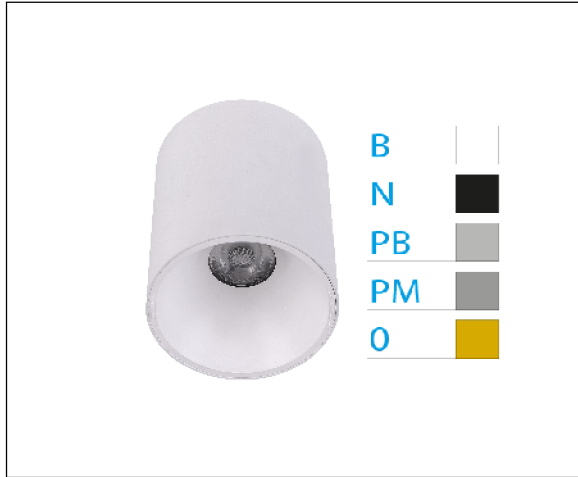

DOWNLIGHT ELSA BLANCO SUPERFICIE 20W 3000K 45° PL MATE S/R

REFERENCIA	60506PMSR
EAN-13	8433973504336
CONSUMO	20W
°K	3000K
COLOR ITEM	Blanco
MATERIAL PRODUCTO	Aluminio + PC
COLOR DIFUSOR	Plata Mate
LUMENS/WATT	100Lm/W
LUMENS CHIP	2000LM
CHIP	CREE
NUMERO CHIPS	1 PCS
DRIVER	ALLWAY
VIDA UTIL	30000H
FLICKER	No Flicker
%THD	≤15%
FACTOR DE POTENCIA	≥0.90
SDCM	5
REGULACION	S/R
IP	54
PROT.SOBRETENSIONES	1KV
ORIENTABLE	No
ANGULO APERTURA	45°
TEMP. TRABAJ	-10°+45°
VOLTAJE ENTRADA	AC200V-240V
CLASE	CLASE II
VOLTAJE SALIDA	30-38V
FRECUENCIA	50-60HZ
mA	500mA
CRI	≥80
UGR	<19
DIAMETRO	115mm
ALTURA	117mm
PESO	0,61Kg
GARANTIA	3 Años
CERTIFICADO	CE