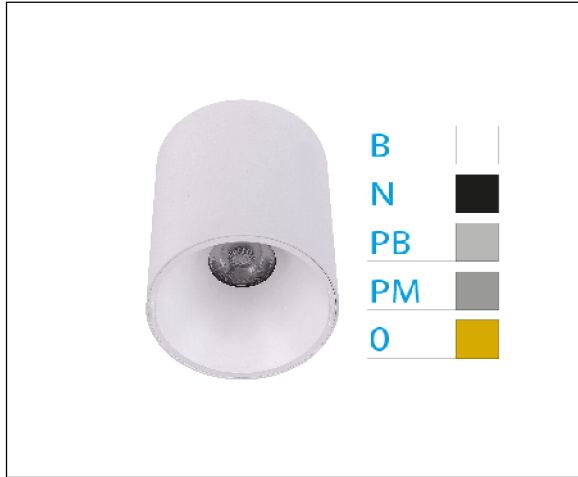

# DOWNLIGHT ELSA BLANCO SUPERFICIE 20W 4000K 45° BLANCO PUSH

<b>REFERENCIA</b>	60507BA
<b>EAN-13</b>	8433973505593
<b>CONSUMO</b>	20W
<b>°K</b>	4000K
<b>COLOR ITEM</b>	Blanco
<b>MATERIAL PRODUCTO</b>	Aluminio + PC
<b>COLOR DIFUSOR</b>	Blanco
<b>LUMENS/WATT</b>	105Lm/W
<b>LUMENS CHIP</b>	2100LM
<b>CHIP</b>	CREE
<b>NUMERO CHIPS</b>	1 PCS
<b>DRIVER</b>	ALLWAY
<b>VIDA UTIL</b>	30000H
<b>FLICKER</b>	No Flicker
<b>%THD</b>	≤15%
<b>FACTOR DE POTENCIA</b>	≥0.90
<b>SDCM</b>	5
<b>REGULACION</b>	PUSH
<b>IP</b>	54
<b>PROT.SOBRETENSIONES</b>	1KV
<b>ORIENTABLE</b>	No
<b>ANGULO APERTURA</b>	45°
<b>TEMP. TRABAJ</b>	-10°+45°
<b>VOLTAJE ENTRADA</b>	AC200V-240V
<b>CLASE</b>	CLASE II
<b>VOLTAJE SALIDA</b>	30-38V
<b>FRECUENCIA</b>	50-60HZ
<b>mA</b>	500mA
<b>CRI</b>	≥80
<b>UGR</b>	<19
<b>DIAMETRO</b>	115mm
<b>ALTURA</b>	117mm
<b>PESO</b>	0,61Kg
<b>GARANTIA</b>	3 Años
<b>CERTIFICADO</b>	CE