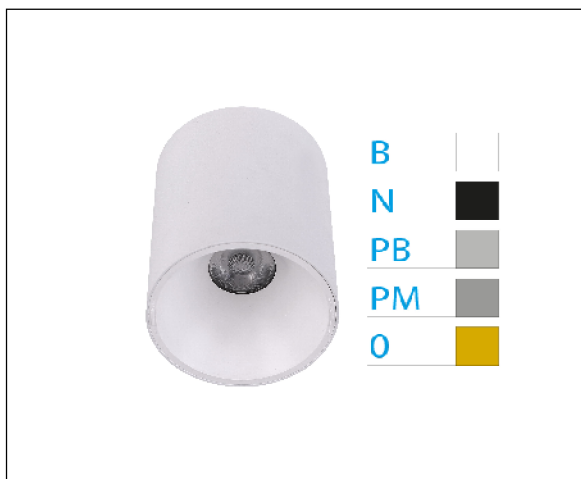

DOWNLIGHT ELSA BLANCO SUPERFICIE 20W 4000K 45° NEGRO PUSH

REFERENCIA	60507NA
EAN-13	8433973505562
CONSUMO	20W
°K	4000K
COLOR ITEM	Blanco
MATERIAL PRODUCTO	Aluminio + PC
COLOR DIFUSOR	Negro
LUMENS/WATT	105Lm/W
LUMENS CHIP	2100LM
CHIP	CREE
NUMERO CHIPS	1 PCS
DRIVER	ALLWAY
VIDA UTIL	30000H
FLICKER	No Flicker
%THD	≤15%
FACTOR DE POTENCIA	≥0.90
SDCM	5
REGULACION	PUSH
IP	54
PROT.SOBRETENSIONES	1KV
ORIENTABLE	No
ANGULO APERTURA	45°
TEMP. TRABAJ	-10°+45°
VOLTAJE ENTRADA	AC200V-240V
CLASE	CLASE II
VOLTAJE SALIDA	30-38V
FRECUENCIA	50-60HZ
mA	500mA
CRI	≥80
UGR	<19
DIAMETRO	115mm
ALTURA	117mm
PESO	0,61Kg
GARANTIA	3 Años
CERTIFICADO	CE