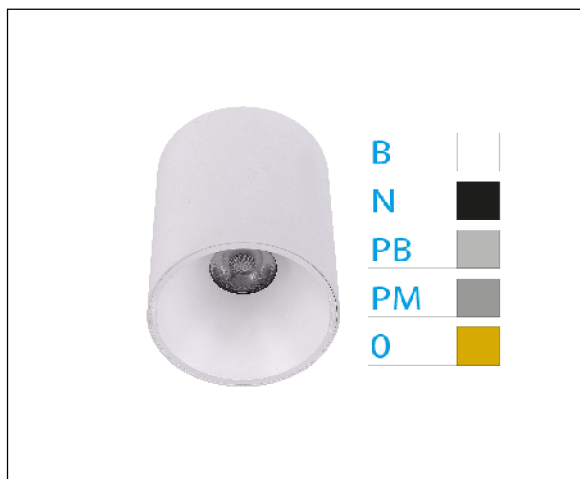

# DOWNLIGHT ELSA BLANCO SUPERFICIE 20W 4000K 45° NEGRO 1-10V

<b>REFERENCIA</b>	60507NB
<b>EAN-13</b>	8433973506767
<b>CONSUMO</b>	20W
<b>°K</b>	4000K
<b>COLOR ITEM</b>	Blanco
<b>MATERIAL PRODUCTO</b>	Aluminio + PC
<b>COLOR DIFUSOR</b>	Negro
<b>LUMENS/WATT</b>	105Lm/W
<b>LUMENS CHIP</b>	2100LM
<b>CHIP</b>	CREE
<b>NUMERO CHIPS</b>	1 PCS
<b>DRIVER</b>	ALLWAY
<b>VIDA UTIL</b>	30000H
<b>FLICKER</b>	No Flicker
<b>%THD</b>	≤15%
<b>FACTOR DE POTENCIA</b>	≥0.90
<b>SDCM</b>	5
<b>REGULACION</b>	1-10V
<b>IP</b>	54
<b>PROT.SOBRETENSIONES</b>	1KV
<b>ORIENTABLE</b>	No
<b>ANGULO APERTURA</b>	45°
<b>TEMP. TRABAJ</b>	-10°+45°
<b>VOLTAJE ENTRADA</b>	AC200V-240V
<b>CLASE</b>	CLASE II
<b>VOLTAJE SALIDA</b>	30-38V
<b>FRECUENCIA</b>	50-60HZ
<b>mA</b>	500mA
<b>CRI</b>	≥80
<b>UGR</b>	<19
<b>DIAMETRO</b>	115mm
<b>ALTURA</b>	117mm
<b>PESO</b>	0,61Kg
<b>GARANTIA</b>	3 Años
<b>CERTIFICADO</b>	CE