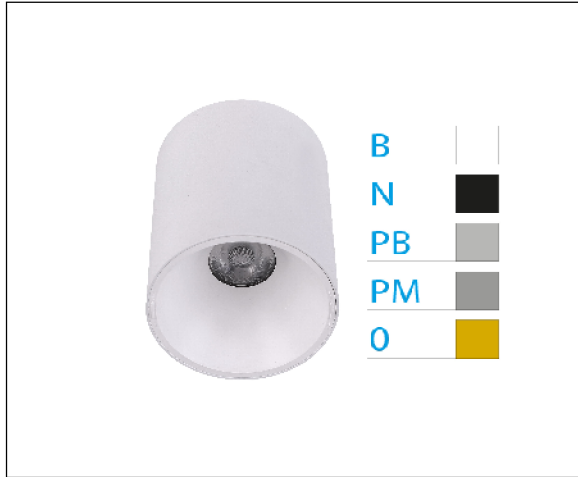

DOWNLIGHT ELSA BLANCO SUPERFICIE 20W 4000K 45° NEGRO S/R

REFERENCIA	60507NSR
EAN-13	8433973504367
CONSUMO	20W
°K	4000K
COLOR ITEM	Blanco
MATERIAL PRODUCTO	Aluminio + PC
COLOR DIFUSOR	Negro
LUMENS/WATT	105Lm/W
LUMENS CHIP	2100LM
CHIP	CREE
NUMERO CHIPS	1 PCS
DRIVER	ALLWAY
VIDA UTIL	30000H
FLICKER	No Flicker
%THD	≤15%
FACTOR DE POTENCIA	≥0.90
SDCM	5
REGULACION	S/R
IP	54
PROT.SOBRETENSIONES	1KV
ORIENTABLE	No
ANGULO APERTURA	45°
TEMP. TRABAJ	-10°+45°
VOLTAJE ENTRADA	AC200V-240V
CLASE	CLASE II
VOLTAJE SALIDA	30-38V
FRECUENCIA	50-60HZ
mA	500mA
CRI	≥80
UGR	<19
DIAMETRO	115mm
ALTURA	117mm
PESO	0,61Kg
GARANTIA	3 Años
CERTIFICADO	CE