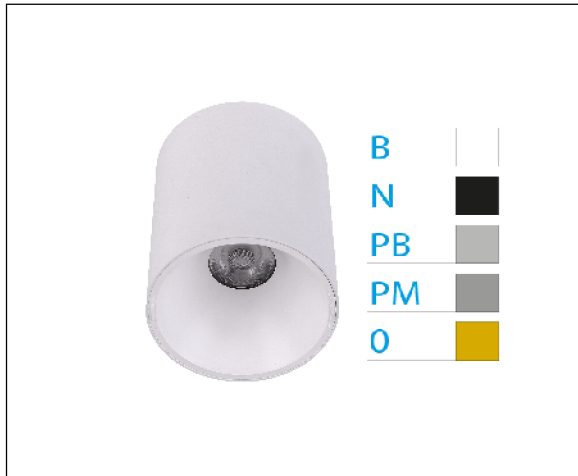

DOWNLIGHT ELSA BLANCO SUPERFICIE 20W 4000K 45° ORO PUSH

REFERENCIA	605070A
EAN-13	8433973505579
CONSUMO	20W
°K	4000K
COLOR ITEM	Blanco
MATERIAL PRODUCTO	Aluminio + PC
COLOR DIFUSOR	Oro
LUMENS/WATT	105Lm/W
LUMENS CHIP	2100LM
CHIP	CREE
NUMERO CHIPS	1 PCS
DRIVER	ALLWAY
VIDA UTIL	30000H
FLICKER	No Flicker
%THD	≤15%
FACTOR DE POTENCIA	≥0.90
SDCM	5
REGULACION	PUSH
IP	54
PROT.SOBRETENSIONES	1KV
ORIENTABLE	No
ANGULO APERTURA	45°
TEMP. TRABAJ	-10°+45°
VOLTAJE ENTRADA	AC200V-240V
CLASE	CLASE II
VOLTAJE SALIDA	30-38V
FRECUENCIA	50-60HZ
mA	500mA
CRI	≥80
UGR	<19
DIAMETRO	115mm
ALTURA	117mm
PESO	0,61Kg
GARANTIA	3 Años
CERTIFICADO	CE