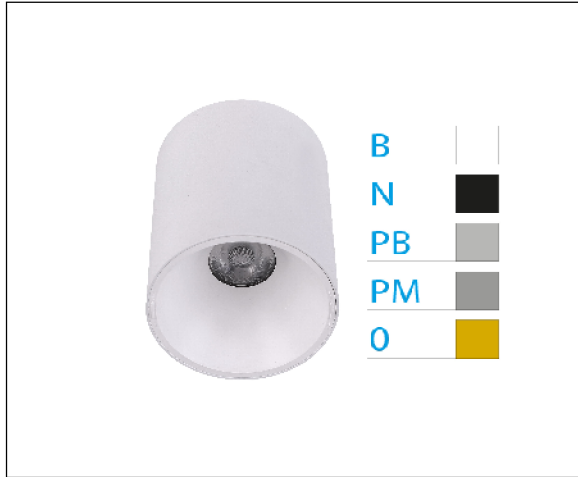

DOWNLIGHT ELSA BLANCO SUPERFICIE 20W 4000K 45° ORO 1-10V

REFERENCIA	605070B
EAN-13	8433973506774
CONSUMO	20W
°K	4000K
COLOR ITEM	Blanco
MATERIAL PRODUCTO	Aluminio + PC
COLOR DIFUSOR	Oro
LUMENS/WATT	105Lm/W
LUMENS CHIP	2100LM
CHIP	CREE
NUMERO CHIPS	1 PCS
DRIVER	ALLWAY
VIDA UTIL	30000H
FLICKER	No Flicker
%THD	≤15%
FACTOR DE POTENCIA	≥0.90
SDCM	5
REGULACION	1-10V
IP	54
PROT.SOBRETENSIONES	1KV
ORIENTABLE	No
ANGULO APERTURA	45°
TEMP. TRABAJ	-10°+45°
VOLTAJE ENTRADA	AC200V-240V
CLASE	CLASE II
VOLTAJE SALIDA	30-38V
FRECUENCIA	50-60HZ
mA	500mA
CRI	≥80
UGR	<19
DIAMETRO	115mm
ALTURA	117mm
PESO	0,61Kg
GARANTIA	3 Años
CERTIFICADO	CE