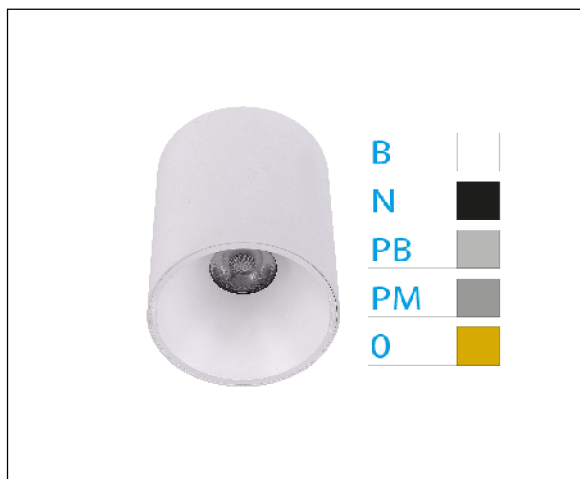

DOWNLIGHT ELSA BLANCO SUPERFICIE 20W 4000K 45° PL BRILLO S/R

REFERENCIA	60507PBSR
EAN-13	8433973504350
CONSUMO	20W
°K	4000K
COLOR ITEM	Blanco
MATERIAL PRODUCTO	Aluminio + PC
COLOR DIFUSOR	Plata Brillo
LUMENS/WATT	105Lm/W
LUMENS CHIP	2100LM
CHIP	CREE
NUMERO CHIPS	1 PCS
DRIVER	ALLWAY
VIDA UTIL	30000H
FLICKER	No Flicker
%THD	≤15%
FACTOR DE POTENCIA	≥0.90
SDCM	5
REGULACION	S/R
IP	54
PROT.SOBRETENSIONES	1KV
ORIENTABLE	No
ANGULO APERTURA	45°
TEMP. TRABAJ	-10°+45°
VOLTAJE ENTRADA	AC200V-240V
CLASE	CLASE II
VOLTAJE SALIDA	30-38V
FRECUENCIA	50-60HZ
mA	500mA
CRI	≥80
UGR	<19
DIAMETRO	115mm
ALTURA	117mm
PESO	0,61Kg
GARANTIA	3 Años
CERTIFICADO	CE