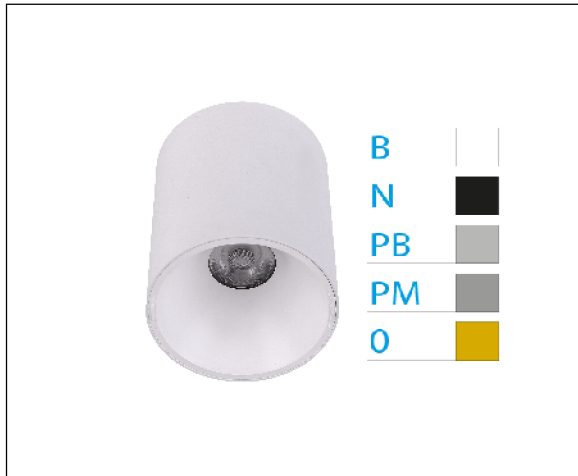

DOWNLIGHT ELSA BLANCO SUPERFICIE 20W 4000K 45° PL MATE 1-10V

REFERENCIA	60507PMB
EAN-13	8433973506781
CONSUMO	20W
°K	4000K
COLOR ITEM	Blanco
MATERIAL PRODUCTO	Aluminio + PC
COLOR DIFUSOR	Plata Mate
LUMENS/WATT	105Lm/W
LUMENS CHIP	2100LM
CHIP	CREE
NUMERO CHIPS	1 PCS
DRIVER	ALLWAY
VIDA UTIL	30000H
FLICKER	No Flicker
%THD	≤15%
FACTOR DE POTENCIA	≥0.90
SDCM	5
REGULACION	1-10V
IP	54
PROT.SOBRETENSIONES	1KV
ORIENTABLE	No
ANGULO APERTURA	45°
TEMP. TRABAJ	-10°+45°
VOLTAJE ENTRADA	AC200V-240V
CLASE	CLASE II
VOLTAJE SALIDA	30-38V
FRECUENCIA	50-60HZ
mA	500mA
CRI	≥80
UGR	<19
DIAMETRO	115mm
ALTURA	117mm
PESO	0,61Kg
GARANTIA	3 Años
CERTIFICADO	CE