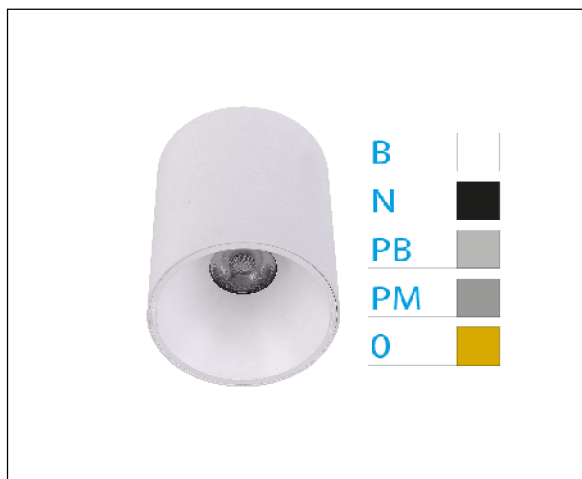

DOWNLIGHT ELSA BLANCO SUPERFICIE 30W 3000K 45° BLANCO DALI

REFERENCIA	60512BC
EAN-13	8433973508242
CONSUMO	30W
°K	3000K
COLOR ITEM	Blanco
MATERIAL PRODUCTO	Aluminio + PC
COLOR DIFUSOR	Blanco
LUMENS/WATT	93Lm/W
LUMENS CHIP	2780LM
CHIP	CREE
NUMERO CHIPS	1 PCS
DRIVER	ALLWAY
VIDA UTIL	30000H
FLICKER	No Flicker
%THD	≤15%
FACTOR DE POTENCIA	≥0.90
SDCM	5
REGULACION	DALI
IP	54
PROT.SOBRETENSIONES	1KV
ORIENTABLE	No
ANGULO APERTURA	45°
TEMP. TRABAJ	-10°+45°
VOLTAJE ENTRADA	AC200V-240V
CLASE	CLASE II
VOLTAJE SALIDA	30-40V
FRECUENCIA	50-60HZ
mA	750ma
CRI	≥80
UGR	<19
DIAMETRO	150mm
ALTURA	139mm
PESO	0,89Kg
GARANTIA	3 Años
CERTIFICADO	CE