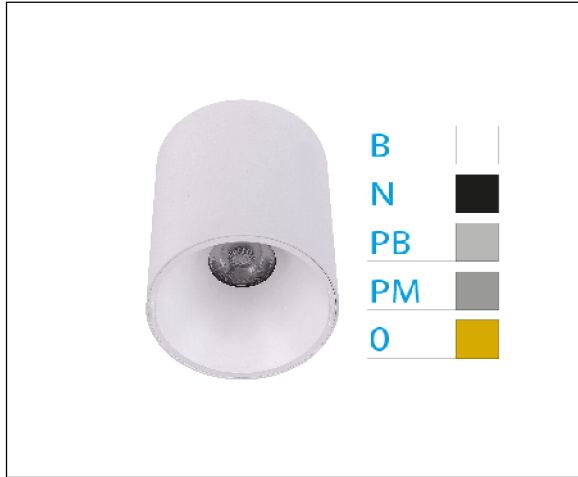

# DOWNLIGHT ELSA BLANCO SUPERFICIE 30W 3000K 45° BLANCO S/R

<b>REFERENCIA</b>	60512BSR
<b>EAN-13</b>	8433973504640
<b>CONSUMO</b>	30W
<b>°K</b>	3000K
<b>COLOR ITEM</b>	Blanco
<b>MATERIAL PRODUCTO</b>	Aluminio + PC
<b>COLOR DIFUSOR</b>	Blanco
<b>LUMENS/WATT</b>	93Lm/W
<b>LUMENS CHIP</b>	2780LM
<b>CHIP</b>	CREE
<b>NUMERO CHIPS</b>	1 PCS
<b>DRIVER</b>	ALLWAY
<b>VIDA UTIL</b>	30000H
<b>FLICKER</b>	No Flicker
<b>%THD</b>	≤15%
<b>FACTOR DE POTENCIA</b>	≥0.90
<b>SDCM</b>	5
<b>REGULACION</b>	S/R
<b>IP</b>	54
<b>PROT.SOBRETENSIONES</b>	1KV
<b>ORIENTABLE</b>	No
<b>ANGULO APERTURA</b>	45°
<b>TEMP. TRABAJ</b>	-10°+45°
<b>VOLTAJE ENTRADA</b>	AC200V-240V
<b>CLASE</b>	CLASE II
<b>VOLTAJE SALIDA</b>	30-40V
<b>FRECUENCIA</b>	50-60HZ
<b>mA</b>	750ma
<b>CRI</b>	≥80
<b>UGR</b>	<19
<b>DIAMETRO</b>	150mm
<b>ALTURA</b>	139mm
<b>PESO</b>	0,89Kg
<b>GARANTIA</b>	3 Años
<b>CERTIFICADO</b>	CE