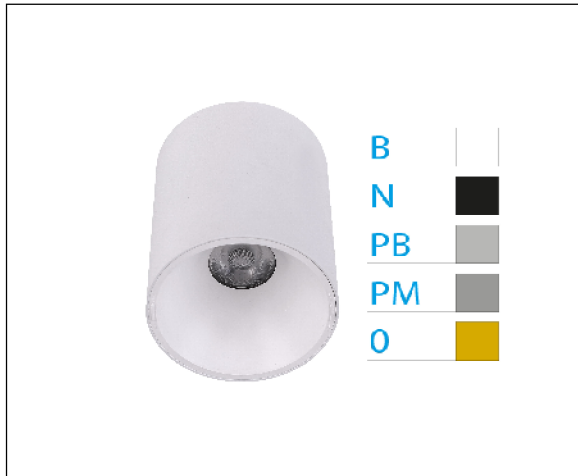

DOWNLIGHT ELSA BLANCO SUPERFICIE 30W 3000K 45° NEGRO DALI

REFERENCIA	60512NC
EAN-13	8433973508211
CONSUMO	30W
°K	3000K
COLOR ITEM	Blanco
MATERIAL PRODUCTO	Aluminio + PC
COLOR DIFUSOR	Negro
LUMENS/WATT	93Lm/W
LUMENS CHIP	2780LM
CHIP	CREE
NUMERO CHIPS	1 PCS
DRIVER	ALLWAY
VIDA UTIL	30000H
FLICKER	No Flicker
%THD	≤15%
FACTOR DE POTENCIA	≥0.90
SDCM	5
REGULACION	DALI
IP	54
PROT.SOBRETENSIONES	1KV
ORIENTABLE	No
ANGULO APERTURA	45°
TEMP. TRABAJ	-10°+45°
VOLTAJE ENTRADA	AC200V-240V
CLASE	CLASE II
VOLTAJE SALIDA	30-40V
FRECUENCIA	50-60HZ
mA	750ma
CRI	≥80
UGR	<19
DIAMETRO	150mm
ALTURA	139mm
PESO	0,89Kg
GARANTIA	3 Años
CERTIFICADO	CE