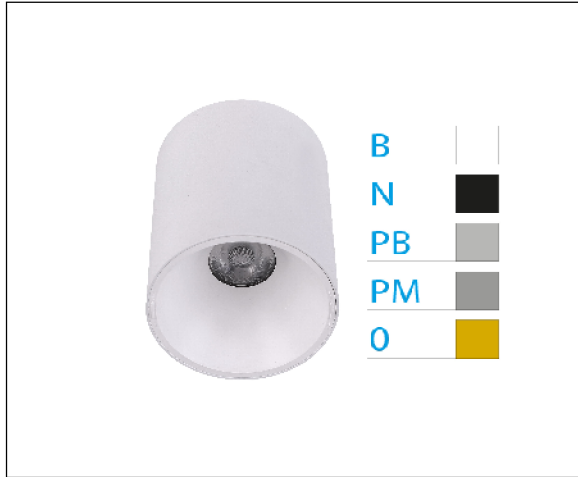

DOWNLIGHT ELSA BLANCO SUPERFICIE 30W 3000K 45° ORO PUSH

REFERENCIA	605120A
EAN-13	8433973505821
CONSUMO	30W
°K	3000K
COLOR ITEM	Blanco
MATERIAL PRODUCTO	Aluminio + PC
COLOR DIFUSOR	Oro
LUMENS/WATT	93Lm/W
LUMENS CHIP	2780LM
CHIP	CREE
NUMERO CHIPS	1 PCS
DRIVER	ALLWAY
VIDA UTIL	30000H
FLICKER	No Flicker
%THD	≤15%
FACTOR DE POTENCIA	≥0.90
SDCM	5
REGULACION	PUSH
IP	54
PROT.SOBRETENSIONES	1KV
ORIENTABLE	No
ANGULO APERTURA	45°
TEMP. TRABAJ	-10°+45°
VOLTAJE ENTRADA	AC200V-240V
CLASE	CLASE II
VOLTAJE SALIDA	30-40V
FRECUENCIA	50-60HZ
mA	750ma
CRI	≥80
UGR	<19
DIAMETRO	150mm
ALTURA	139mm
PESO	0,89Kg
GARANTIA	3 Años
CERTIFICADO	CE