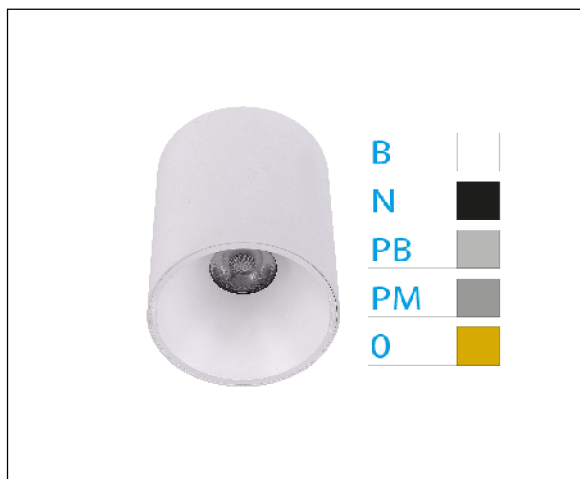

DOWNLIGHT ELSA BLANCO SUPERFICIE 30W 3000K 45° PL BRILLO 1-10V

REFERENCIA	60512PBB
EAN-13	8433973507009
CONSUMO	30W
°K	3000K
COLOR ITEM	Blanco
MATERIAL PRODUCTO	Aluminio + PC
COLOR DIFUSOR	Plata Brillo
LUMENS/WATT	93Lm/W
LUMENS CHIP	2780LM
CHIP	CREE
NUMERO CHIPS	1 PCS
DRIVER	ALLWAY
VIDA UTIL	30000H
FLICKER	No Flicker
%THD	≤15%
FACTOR DE POTENCIA	≥0.90
SDCM	5
REGULACION	1-10V
IP	54
PROT.SOBRETENSIONES	1KV
ORIENTABLE	No
ANGULO APERTURA	45°
TEMP. TRABAJ	-10°+45°
VOLTAJE ENTRADA	AC200V-240V
CLASE	CLASE II
VOLTAJE SALIDA	30-40V
FRECUENCIA	50-60HZ
mA	750ma
CRI	≥80
UGR	<19
DIAMETRO	150mm
ALTURA	139mm
PESO	0,89Kg
GARANTIA	3 Años
CERTIFICADO	CE