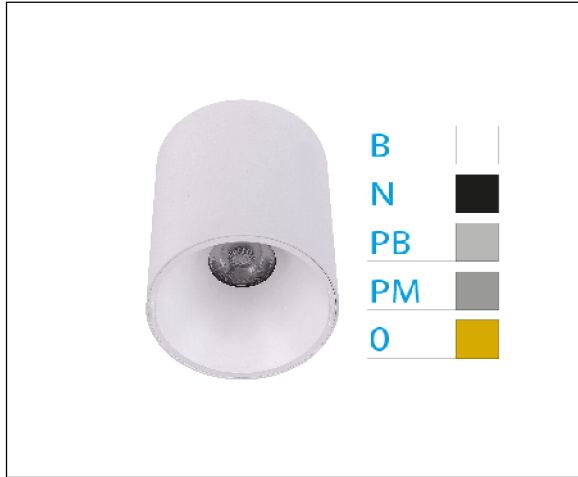

DOWNLIGHT ELSA BLANCO SUPERFICIE 30W 3000K 45° PL BRILLO S/R

REFERENCIA	60512PBSR
EAN-13	8433973504602
CONSUMO	30W
°K	3000K
COLOR ITEM	Blanco
MATERIAL PRODUCTO	Aluminio + PC
COLOR DIFUSOR	Plata Brillo
LUMENS/WATT	93Lm/W
LUMENS CHIP	2780LM
CHIP	CREE
NUMERO CHIPS	1 PCS
DRIVER	ALLWAY
VIDA UTIL	30000H
FLICKER	No Flicker
%THD	≤15%
FACTOR DE POTENCIA	≥0.90
SDCM	5
REGULACION	S/R
IP	54
PROT.SOBRETENSIONES	1KV
ORIENTABLE	No
ANGULO APERTURA	45°
TEMP. TRABAJ	-10°+45°
VOLTAJE ENTRADA	AC200V-240V
CLASE	CLASE II
VOLTAJE SALIDA	30-40V
FRECUENCIA	50-60HZ
mA	750mA
CRI	≥80
UGR	<19
DIAMETRO	150mm
ALTURA	139mm
PESO	0,89Kg
GARANTIA	3 Años
CERTIFICADO	CE