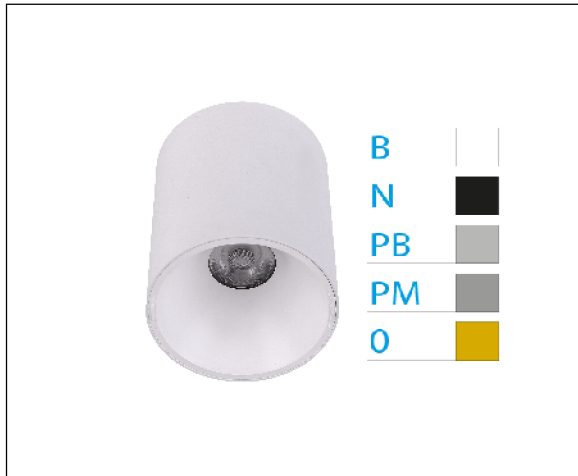

DOWNLIGHT ELSA BLANCO SUPERFICIE 30W 3000K 45° PL MATE 1-10V

REFERENCIA	60512PMB
EAN-13	8433973507030
CONSUMO	30W
°K	3000K
COLOR ITEM	Blanco
MATERIAL PRODUCTO	Aluminio + PC
COLOR DIFUSOR	Plata Mate
LUMENS/WATT	93Lm/W
LUMENS CHIP	2780LM
CHIP	CREE
NUMERO CHIPS	1 PCS
DRIVER	ALLWAY
VIDA UTIL	30000H
FLICKER	No Flicker
%THD	≤15%
FACTOR DE POTENCIA	≥0.90
SDCM	5
REGULACION	1-10V
IP	54
PROT.SOBRETENSIONES	1KV
ORIENTABLE	No
ANGULO APERTURA	45°
TEMP. TRABAJ	-10°+45°
VOLTAJE ENTRADA	AC200V-240V
CLASE	CLASE II
VOLTAJE SALIDA	30-40V
FRECUENCIA	50-60HZ
mA	750ma
CRI	≥80
UGR	<19
DIAMETRO	150mm
ALTURA	139mm
PESO	0,89Kg
GARANTIA	3 Años
CERTIFICADO	CE