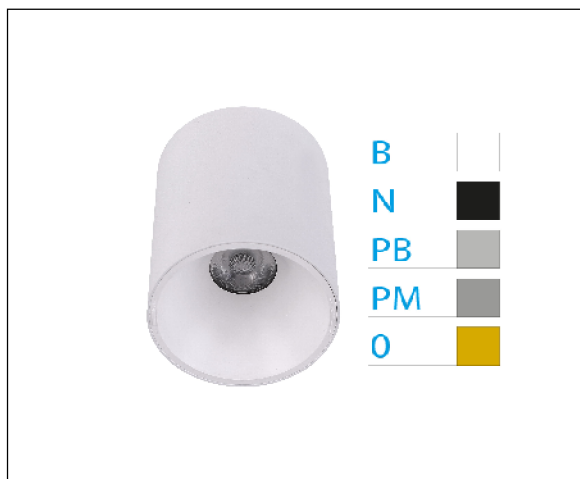

DOWNLIGHT ELSA BLANCO SUPERFICIE 30W 3000K 45° PL MATE S/R

REFERENCIA	60512PMSR
EAN-13	8433973504633
CONSUMO	30W
°K	3000K
COLOR ITEM	Blanco
MATERIAL PRODUCTO	Aluminio + PC
COLOR DIFUSOR	Plata Mate
LUMENS/WATT	93Lm/W
LUMENS CHIP	2780LM
CHIP	CREE
NUMERO CHIPS	1 PCS
DRIVER	ALLWAY
VIDA UTIL	30000H
FLICKER	No Flicker
%THD	≤15%
FACTOR DE POTENCIA	≥0.90
SDCM	5
REGULACION	S/R
IP	54
PROT.SOBRETENSIONES	1KV
ORIENTABLE	No
ANGULO APERTURA	45°
TEMP. TRABAJ	-10°+45°
VOLTAJE ENTRADA	AC200V-240V
CLASE	CLASE II
VOLTAJE SALIDA	30-40V
FRECUENCIA	50-60HZ
mA	750ma
CRI	≥80
UGR	<19
DIAMETRO	150mm
ALTURA	139mm
PESO	0,89Kg
GARANTIA	3 Años
CERTIFICADO	CE