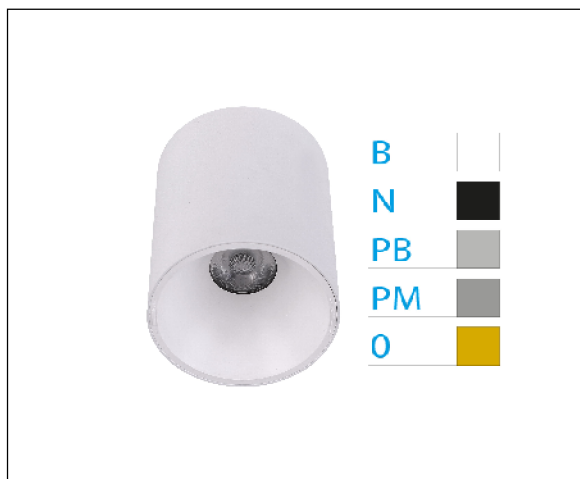

DOWNLIGHT ELSA BLANCO SUPERFICIE 30W 4000K 45° BLANCO DALI

REFERENCIA	60513BC
EAN-13	8433973508297
CONSUMO	30W
°K	4000K
COLOR ITEM	Blanco
MATERIAL PRODUCTO	Aluminio + PC
COLOR DIFUSOR	Blanco
LUMENS/WATT	93Lm/W
LUMENS CHIP	2800LM
CHIP	CREE
NUMERO CHIPS	1 PCS
DRIVER	ALLWAY
VIDA UTIL	30000H
FLICKER	No Flicker
%THD	≤15%
FACTOR DE POTENCIA	≥0.90
SDCM	5
REGULACION	DALI
IP	54
PROT.SOBRETENSIONES	1KV
ORIENTABLE	No
ANGULO APERTURA	45°
TEMP. TRABAJ	-10°+45°
VOLTAJE ENTRADA	AC200V-240V
CLASE	CLASE II
VOLTAJE SALIDA	30-40V
FRECUENCIA	50-60HZ
mA	750ma
CRI	≥80
UGR	<19
DIAMETRO	150mm
ALTURA	139mm
PESO	0,89Kg
GARANTIA	3 Años
CERTIFICADO	CE