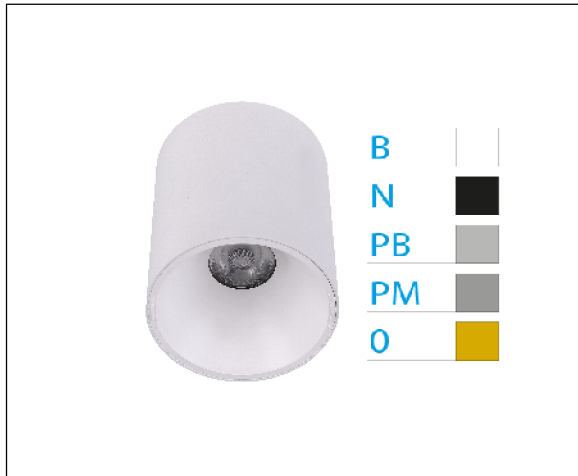

# DOWNLIGHT ELSA BLANCO SUPERFICIE 30W 4000K 45° NEGRO PUSH

<b>REFERENCIA</b>	60513NA
<b>EAN-13</b>	8433973505869
<b>CONSUMO</b>	30W
<b>°K</b>	4000K
<b>COLOR ITEM</b>	Blanco
<b>MATERIAL PRODUCTO</b>	Aluminio + PC
<b>COLOR DIFUSOR</b>	Negro
<b>LUMENS/WATT</b>	93Lm/W
<b>LUMENS CHIP</b>	2800LM
<b>CHIP</b>	CREE
<b>NUMERO CHIPS</b>	1 PCS
<b>DRIVER</b>	ALLWAY
<b>VIDA UTIL</b>	30000H
<b>FLICKER</b>	No Flicker
<b>%THD</b>	≤15%
<b>FACTOR DE POTENCIA</b>	≥0.90
<b>SDCM</b>	5
<b>REGULACION</b>	PUSH
<b>IP</b>	54
<b>PROT.SOBRETENSIONES</b>	1KV
<b>ORIENTABLE</b>	No
<b>ANGULO APERTURA</b>	45°
<b>TEMP. TRABAJ</b>	-10°+45°
<b>VOLTAJE ENTRADA</b>	AC200V-240V
<b>CLASE</b>	CLASE II
<b>VOLTAJE SALIDA</b>	30-40V
<b>FRECUENCIA</b>	50-60HZ
<b>mA</b>	750ma
<b>CRI</b>	≥80
<b>UGR</b>	<19
<b>DIAMETRO</b>	150mm
<b>ALTURA</b>	139mm
<b>PESO</b>	0,89Kg
<b>GARANTIA</b>	3 Años
<b>CERTIFICADO</b>	CE