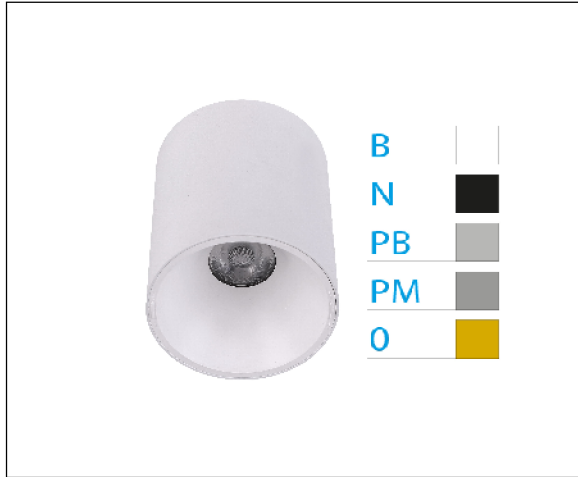

DOWNLIGHT ELSA BLANCO SUPERFICIE 30W 4000K 45° NEGRO 1-10V

REFERENCIA	60513NB
EAN-13	8433973507061
CONSUMO	30W
°K	4000K
COLOR ITEM	Blanco
MATERIAL PRODUCTO	Aluminio + PC
COLOR DIFUSOR	Negro
LUMENS/WATT	93Lm/W
LUMENS CHIP	2800LM
CHIP	CREE
NUMERO CHIPS	1 PCS
DRIVER	ALLWAY
VIDA UTIL	30000H
FLICKER	No Flicker
%THD	≤15%
FACTOR DE POTENCIA	≥0.90
SDCM	5
REGULACION	1-10V
IP	54
PROT.SOBRETENSIONES	1KV
ORIENTABLE	No
ANGULO APERTURA	45°
TEMP. TRABAJ	-10°+45°
VOLTAJE ENTRADA	AC200V-240V
CLASE	CLASE II
VOLTAJE SALIDA	30-40V
FRECUENCIA	50-60HZ
mA	750ma
CRI	≥80
UGR	<19
DIAMETRO	150mm
ALTURA	139mm
PESO	0,89Kg
GARANTIA	3 Años
CERTIFICADO	CE