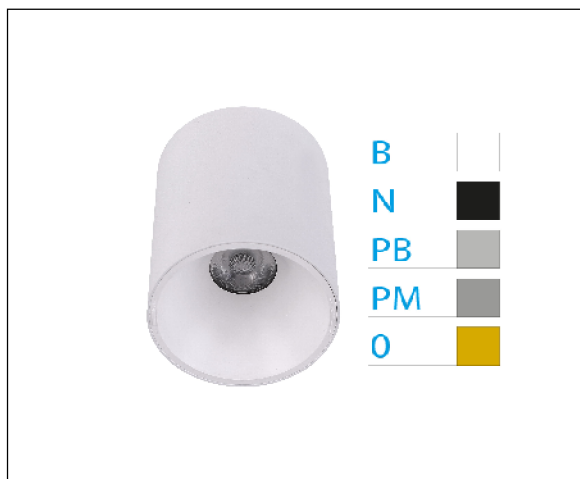

DOWNLIGHT ELSA BLANCO SUPERFICIE 30W 4000K 45° NEGRO S/R

REFERENCIA	60513NSR
EAN-13	8433973504664
CONSUMO	30W
°K	4000K
COLOR ITEM	Blanco
MATERIAL PRODUCTO	Aluminio + PC
COLOR DIFUSOR	Negro
LUMENS/WATT	93Lm/W
LUMENS CHIP	2800LM
CHIP	CREE
NUMERO CHIPS	1 PCS
DRIVER	ALLWAY
VIDA UTIL	30000H
FLICKER	No Flicker
%THD	≤15%
FACTOR DE POTENCIA	≥0.90
SDCM	5
REGULACION	S/R
IP	54
PROT.SOBRETENSIONES	1KV
ORIENTABLE	No
ANGULO APERTURA	45°
TEMP. TRABAJ	-10°+45°
VOLTAJE ENTRADA	AC200V-240V
CLASE	CLASE II
VOLTAJE SALIDA	30-40V
FRECUENCIA	50-60HZ
mA	750ma
CRI	≥80
UGR	<19
DIAMETRO	150mm
ALTURA	139mm
PESO	0,89Kg
GARANTIA	3 Años
CERTIFICADO	CE