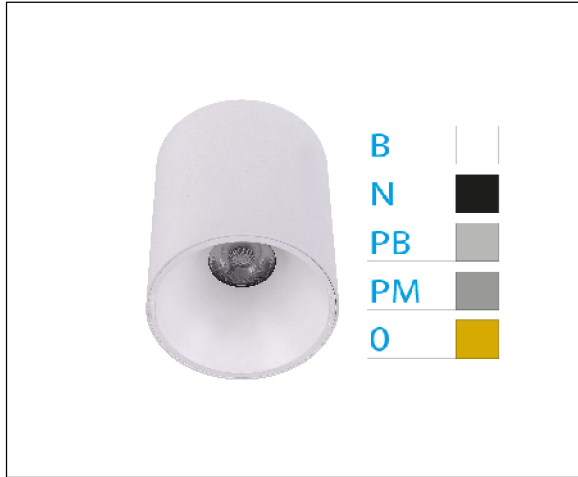

DOWNLIGHT ELSA BLANCO SUPERFICIE 30W 4000K 45° ORO PUSH

REFERENCIA	605130A
EAN-13	8433973505876
CONSUMO	30W
°K	4000K
COLOR ITEM	Blanco
MATERIAL PRODUCTO	Aluminio + PC
COLOR DIFUSOR	Oro
LUMENS/WATT	93Lm/W
LUMENS CHIP	2800LM
CHIP	CREE
NUMERO CHIPS	1 PCS
DRIVER	ALLWAY
VIDA UTIL	30000H
FLICKER	No Flicker
%THD	≤15%
FACTOR DE POTENCIA	≥0.90
SDCM	5
REGULACION	PUSH
IP	54
PROT.SOBRETENSIONES	1KV
ORIENTABLE	No
ANGULO APERTURA	45°
TEMP. TRABAJ	-10°+45°
VOLTAJE ENTRADA	AC200V-240V
CLASE	CLASE II
VOLTAJE SALIDA	30-40V
FRECUENCIA	50-60HZ
mA	750ma
CRI	≥80
UGR	<19
DIAMETRO	150mm
ALTURA	139mm
PESO	0,89Kg
GARANTIA	3 Años
CERTIFICADO	CE