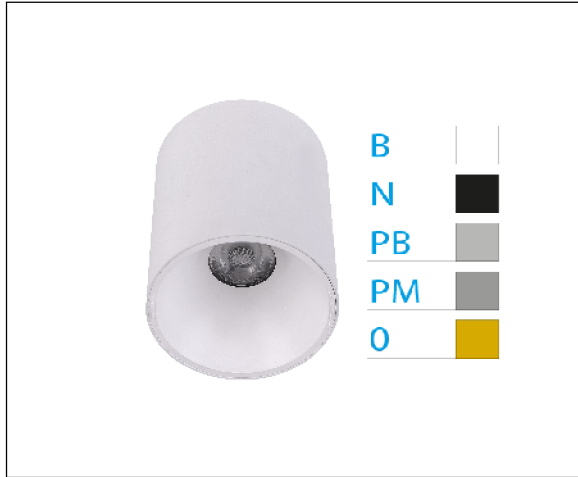

DOWNLIGHT ELSA BLANCO SUPERFICIE 30W 4000K 45° PL MATE PUSH

REFERENCIA	60513PMA
EAN-13	8433973505883
CONSUMO	30W
°K	4000K
COLOR ITEM	Blanco
MATERIAL PRODUCTO	Aluminio + PC
COLOR DIFUSOR	Plata Mate
LUMENS/WATT	93Lm/W
LUMENS CHIP	2800LM
CHIP	CREE
NUMERO CHIPS	1 PCS
DRIVER	ALLWAY
VIDA UTIL	30000H
FLICKER	No Flicker
%THD	≤15%
FACTOR DE POTENCIA	≥0.90
SDCM	5
REGULACION	PUSH
IP	54
PROT.SOBRETENSIONES	1KV
ORIENTABLE	No
ANGULO APERTURA	45°
TEMP. TRABAJ	-10°+45°
VOLTAJE ENTRADA	AC200V-240V
CLASE	CLASE II
VOLTAJE SALIDA	30-40V
FRECUENCIA	50-60HZ
mA	750ma
CRI	≥80
UGR	<19
DIAMETRO	150mm
ALTURA	139mm
PESO	0,89Kg
GARANTIA	3 Años
CERTIFICADO	CE