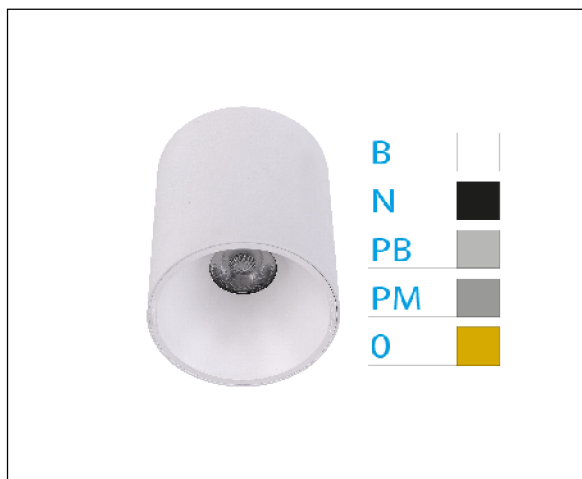

# DOWNLIGHT ELSA BLANCO SUPERFICIE 40W 3000K 30° BLANCO DALI

<b>REFERENCIA</b>	60518BC
<b>EAN-13</b>	8433973508549
<b>CONSUMO</b>	40W
<b>°K</b>	3000K
<b>COLOR ITEM</b>	Blanco
<b>MATERIAL PRODUCTO</b>	Aluminio + PC
<b>COLOR DIFUSOR</b>	Blanco
<b>LUMENS/WATT</b>	99Lm/W
<b>LUMENS CHIP</b>	3950LM
<b>CHIP</b>	CREE
<b>NUMERO CHIPS</b>	1 PCS
<b>DRIVER</b>	ALLWAY
<b>VIDA UTIL</b>	30000H
<b>FLICKER</b>	No Flicker
<b>%THD</b>	≤15%
<b>FACTOR DE POTENCIA</b>	≥0.90
<b>SDCM</b>	5
<b>REGULACION</b>	DALI
<b>IP</b>	54
<b>PROT.SOBRETENSIONES</b>	2KV
<b>ORIENTABLE</b>	No
<b>ANGULO APERTURA</b>	30°
<b>TEMP. TRABAJ</b>	-10°+45°
<b>VOLTAJE ENTRADA</b>	AC200V-240V
<b>CLASE</b>	CLASE II
<b>VOLTAJE SALIDA</b>	30-42V
<b>FRECUENCIA</b>	50-60HZ
<b>mA</b>	1000mA
<b>CRI</b>	≥80
<b>UGR</b>	<19
<b>DIAMETRO</b>	190mm
<b>ALTURA</b>	156mm
<b>PESO</b>	1,53Kg
<b>GARANTIA</b>	3 Años
<b>CERTIFICADO</b>	CE