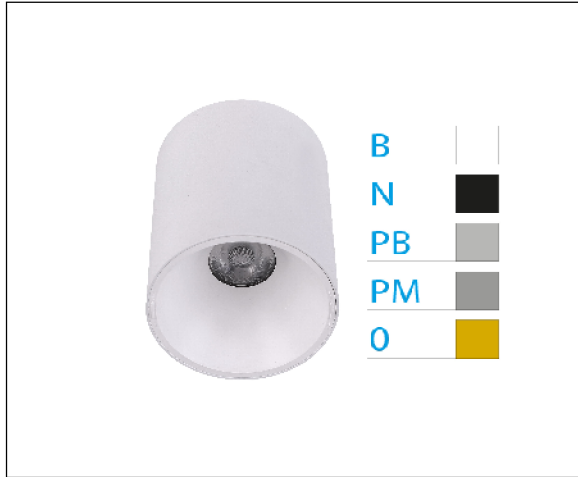

DOWNLIGHT ELSA BLANCO SUPERFICIE 40W 3000K 30° BLANCO S/R

REFERENCIA	60518BSR
EAN-13	8433973504947
CONSUMO	40W
°K	3000K
COLOR ITEM	Blanco
MATERIAL PRODUCTO	Aluminio + PC
COLOR DIFUSOR	Blanco
LUMENS/WATT	99Lm/W
LUMENS CHIP	3950LM
CHIP	CREE
NUMERO CHIPS	1 PCS
DRIVER	ALLWAY
VIDA UTIL	30000H
FLICKER	No Flicker
%THD	≤15%
FACTOR DE POTENCIA	≥0.90
SDCM	5
REGULACION	S/R
IP	54
PROT.SOBRETENSIONES	2KV
ORIENTABLE	No
ANGULO APERTURA	30°
TEMP. TRABAJ	-10°+45°
VOLTAJE ENTRADA	AC200V-240V
CLASE	CLASE II
VOLTAJE SALIDA	30-42V
FRECUENCIA	50-60HZ
mA	1000mA
CRI	≥80
UGR	<19
DIAMETRO	190mm
ALTURA	156mm
PESO	1,53Kg
GARANTIA	3 Años
CERTIFICADO	CE