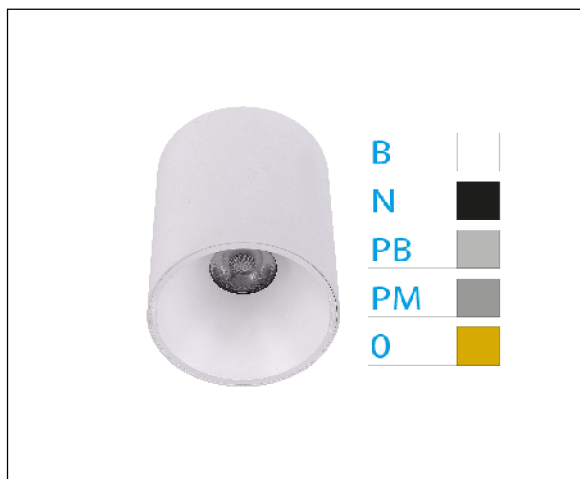

DOWNLIGHT ELSA BLANCO SUPERFICIE 40W 3000K 30° NEGRO 1-10V

REFERENCIA	60518NB
EAN-13	8433973507313
CONSUMO	40W
°K	3000K
COLOR ITEM	Blanco
MATERIAL PRODUCTO	Aluminio + PC
COLOR DIFUSOR	Negro
LUMENS/WATT	99Lm/W
LUMENS CHIP	3950LM
CHIP	CREE
NUMERO CHIPS	1 PCS
DRIVER	ALLWAY
VIDA UTIL	30000H
FLICKER	No Flicker
%THD	≤15%
FACTOR DE POTENCIA	≥0.90
SDCM	5
REGULACION	1-10V
IP	54
PROT.SOBRETENSIONES	2KV
ORIENTABLE	No
ANGULO APERTURA	30°
TEMP. TRABAJ	-10°+45°
VOLTAJE ENTRADA	AC200V-240V
CLASE	CLASE II
VOLTAJE SALIDA	30-42V
FRECUENCIA	50-60HZ
mA	1000mA
CRI	≥80
UGR	<19
DIAMETRO	190mm
ALTURA	156mm
PESO	1,53Kg
GARANTIA	3 Años
CERTIFICADO	CE