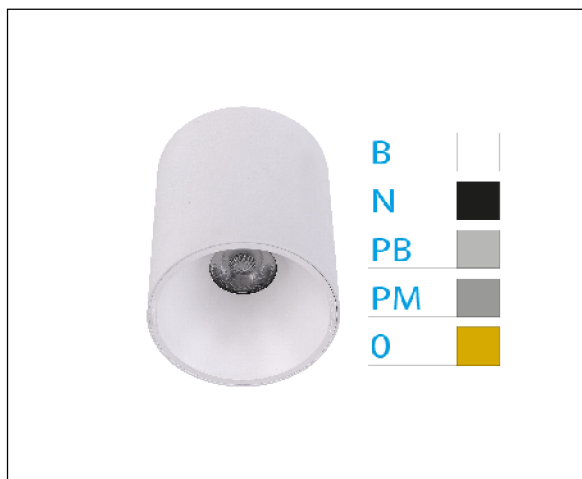

DOWNLIGHT ELSA BLANCO SUPERFICIE 40W 3000K 30° NEGRO DALI

REFERENCIA	60518NC
EAN-13	8433973508518
CONSUMO	40W
°K	3000K
COLOR ITEM	Blanco
MATERIAL PRODUCTO	Aluminio + PC
COLOR DIFUSOR	Negro
LUMENS/WATT	99Lm/W
LUMENS CHIP	3950LM
CHIP	CREE
NUMERO CHIPS	1 PCS
DRIVER	ALLWAY
VIDA UTIL	30000H
FLICKER	No Flicker
%THD	≤15%
FACTOR DE POTENCIA	≥0.90
SDCM	5
REGULACION	DALI
IP	54
PROT.SOBRETENSIONES	2KV
ORIENTABLE	No
ANGULO APERTURA	30°
TEMP. TRABAJ	-10°+45°
VOLTAJE ENTRADA	AC200V-240V
CLASE	CLASE II
VOLTAJE SALIDA	30-42V
FRECUENCIA	50-60HZ
mA	1000mA
CRI	≥80
UGR	<19
DIAMETRO	190mm
ALTURA	156mm
PESO	1,53Kg
GARANTIA	3 Años
CERTIFICADO	CE