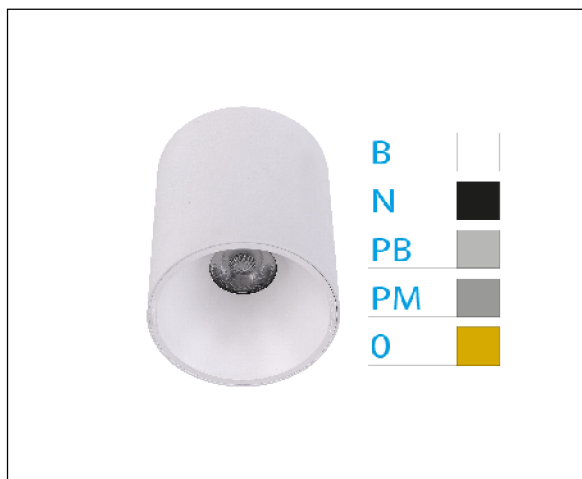

DOWNLIGHT ELSA BLANCO SUPERFICIE 40W 3000K 30° NEGRO S/R

REFERENCIA	60518NSR
EAN-13	8433973504916
CONSUMO	40W
°K	3000K
COLOR ITEM	Blanco
MATERIAL PRODUCTO	Aluminio + PC
COLOR DIFUSOR	Negro
LUMENS/WATT	99Lm/W
LUMENS CHIP	3950LM
CHIP	CREE
NUMERO CHIPS	1 PCS
DRIVER	ALLWAY
VIDA UTIL	30000H
FLICKER	No Flicker
%THD	≤15%
FACTOR DE POTENCIA	≥0.90
SDCM	5
REGULACION	S/R
IP	54
PROT.SOBRETENSIONES	2KV
ORIENTABLE	No
ANGULO APERTURA	30°
TEMP. TRABAJ	-10°+45°
VOLTAJE ENTRADA	AC200V-240V
CLASE	CLASE II
VOLTAJE SALIDA	30-42V
FRECUENCIA	50-60HZ
mA	1000mA
CRI	≥80
UGR	<19
DIAMETRO	190mm
ALTURA	156mm
PESO	1,53Kg
GARANTIA	3 Años
CERTIFICADO	CE