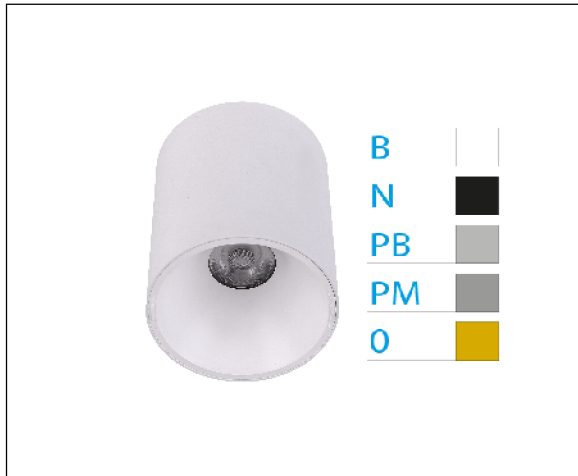

# DOWNLIGHT ELSA BLANCO SUPERFICIE 40W 3000K 30° ORO PUSH

<b>REFERENCIA</b>	605180A
<b>EAN-13</b>	8433973506125
<b>CONSUMO</b>	40W
<b>°K</b>	3000K
<b>COLOR ITEM</b>	Blanco
<b>MATERIAL PRODUCTO</b>	Aluminio + PC
<b>COLOR DIFUSOR</b>	Oro
<b>LUMENS/WATT</b>	99Lm/W
<b>LUMENS CHIP</b>	3950LM
<b>CHIP</b>	CREE
<b>NUMERO CHIPS</b>	1 PCS
<b>DRIVER</b>	ALLWAY
<b>VIDA UTIL</b>	30000H
<b>FLICKER</b>	No Flicker
<b>%THD</b>	≤15%
<b>FACTOR DE POTENCIA</b>	≥0.90
<b>SDCM</b>	5
<b>REGULACION</b>	PUSH
<b>IP</b>	54
<b>PROT.SOBRETENSIONES</b>	2KV
<b>ORIENTABLE</b>	No
<b>ANGULO APERTURA</b>	30°
<b>TEMP. TRABAJ</b>	-10°+45°
<b>VOLTAJE ENTRADA</b>	AC200V-240V
<b>CLASE</b>	CLASE II
<b>VOLTAJE SALIDA</b>	30-42V
<b>FRECUENCIA</b>	50-60HZ
<b>mA</b>	1000mA
<b>CRI</b>	≥80
<b>UGR</b>	<19
<b>DIAMETRO</b>	190mm
<b>ALTURA</b>	156mm
<b>PESO</b>	1,53Kg
<b>GARANTIA</b>	3 Años
<b>CERTIFICADO</b>	CE