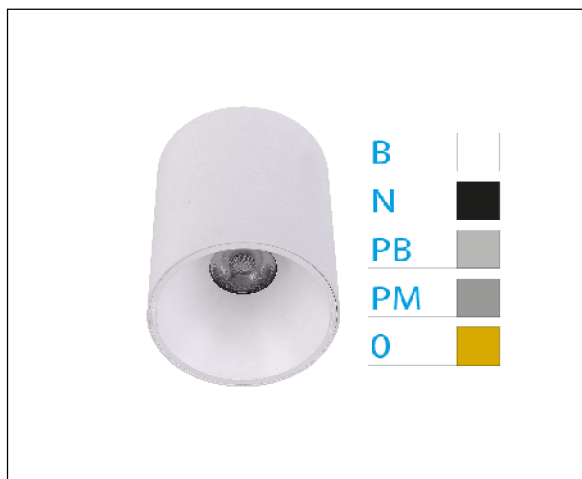

# DOWNLIGHT ELSA BLANCO SUPERFICIE 40W 3000K 30° PL BRILLO 1-10V

<b>REFERENCIA</b>	60518PBB
<b>EAN-13</b>	8433973507306
<b>CONSUMO</b>	40W
<b>°K</b>	3000K
<b>COLOR ITEM</b>	Blanco
<b>MATERIAL PRODUCTO</b>	Aluminio + PC
<b>COLOR DIFUSOR</b>	Plata Brillo
<b>LUMENS/WATT</b>	99Lm/W
<b>LUMENS CHIP</b>	3950LM
<b>CHIP</b>	CREE
<b>NUMERO CHIPS</b>	1 PCS
<b>DRIVER</b>	ALLWAY
<b>VIDA UTIL</b>	30000H
<b>FLICKER</b>	No Flicker
<b>%THD</b>	≤15%
<b>FACTOR DE POTENCIA</b>	≥0.90
<b>SDCM</b>	5
<b>REGULACION</b>	1-10V
<b>IP</b>	54
<b>PROT.SOBRETENSIONES</b>	2KV
<b>ORIENTABLE</b>	No
<b>ANGULO APERTURA</b>	30°
<b>TEMP. TRABAJ</b>	-10°+45°
<b>VOLTAJE ENTRADA</b>	AC200V-240V
<b>CLASE</b>	CLASE II
<b>VOLTAJE SALIDA</b>	30-42V
<b>FRECUENCIA</b>	50-60HZ
<b>mA</b>	1000mA
<b>CRI</b>	≥80
<b>UGR</b>	<19
<b>DIAMETRO</b>	190mm
<b>ALTURA</b>	156mm
<b>PESO</b>	1,53Kg
<b>GARANTIA</b>	3 Años
<b>CERTIFICADO</b>	CE