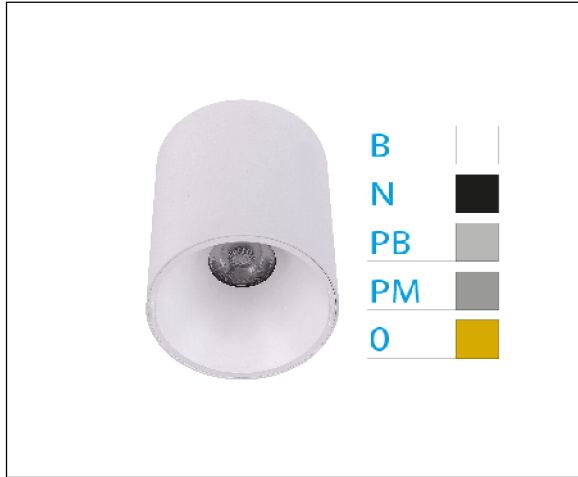

DOWNLIGHT ELSA BLANCO SUPERFICIE 40W 3000K 30° PL BRILLO S/R

REFERENCIA	60518PBSR
EAN-13	8433973504909
CONSUMO	40W
°K	3000K
COLOR ITEM	Blanco
MATERIAL PRODUCTO	Aluminio + PC
COLOR DIFUSOR	Plata Brillo
LUMENS/WATT	99Lm/W
LUMENS CHIP	3950LM
CHIP	CREE
NUMERO CHIPS	1 PCS
DRIVER	ALLWAY
VIDA UTIL	30000H
FLICKER	No Flicker
%THD	≤15%
FACTOR DE POTENCIA	≥0.90
SDCM	5
REGULACION	S/R
IP	54
PROT.SOBRETENSIONES	2KV
ORIENTABLE	No
ANGULO APERTURA	30°
TEMP. TRABAJ	-10°+45°
VOLTAJE ENTRADA	AC200V-240V
CLASE	CLASE II
VOLTAJE SALIDA	30-42V
FRECUENCIA	50-60HZ
mA	1000mA
CRI	≥80
UGR	<19
DIAMETRO	190mm
ALTURA	156mm
PESO	1,53Kg
GARANTIA	3 Años
CERTIFICADO	CE