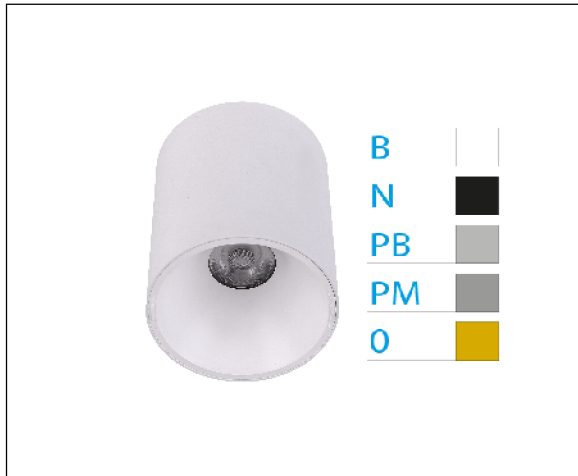

# DOWNLIGHT ELSA BLANCO SUPERFICIE 40W 3000K 30° PL MATE PUSH

<b>REFERENCIA</b>	60518PMA
<b>EAN-13</b>	8433973506132
<b>CONSUMO</b>	40W
<b>°K</b>	3000K
<b>COLOR ITEM</b>	Blanco
<b>MATERIAL PRODUCTO</b>	Aluminio + PC
<b>COLOR DIFUSOR</b>	Plata Mate
<b>LUMENS/WATT</b>	99Lm/W
<b>LUMENS CHIP</b>	3950LM
<b>CHIP</b>	CREE
<b>NUMERO CHIPS</b>	1 PCS
<b>DRIVER</b>	ALLWAY
<b>VIDA UTIL</b>	30000H
<b>FLICKER</b>	No Flicker
<b>%THD</b>	≤15%
<b>FACTOR DE POTENCIA</b>	≥0.90
<b>SDCM</b>	5
<b>REGULACION</b>	PUSH
<b>IP</b>	54
<b>PROT.SOBRETENSIONES</b>	2KV
<b>ORIENTABLE</b>	No
<b>ANGULO APERTURA</b>	30°
<b>TEMP. TRABAJ</b>	-10°+45°
<b>VOLTAJE ENTRADA</b>	AC200V-240V
<b>CLASE</b>	CLASE II
<b>VOLTAJE SALIDA</b>	30-42V
<b>FRECUENCIA</b>	50-60HZ
<b>mA</b>	1000mA
<b>CRI</b>	≥80
<b>UGR</b>	<19
<b>DIAMETRO</b>	190mm
<b>ALTURA</b>	156mm
<b>PESO</b>	1,53Kg
<b>GARANTIA</b>	3 Años
<b>CERTIFICADO</b>	CE