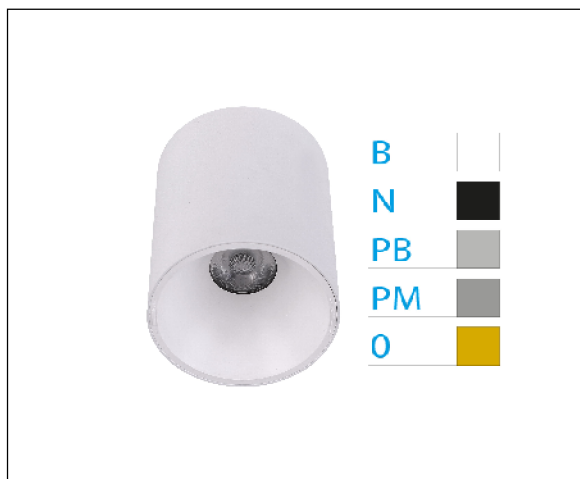

DOWNLIGHT ELSA BLANCO SUPERFICIE 40W 3000K 30° PL MATE 1-10V

REFERENCIA	60518PMB
EAN-13	8433973507337
CONSUMO	40W
°K	3000K
COLOR ITEM	Blanco
MATERIAL PRODUCTO	Aluminio + PC
COLOR DIFUSOR	Plata Mate
LUMENS/WATT	99Lm/W
LUMENS CHIP	3950LM
CHIP	CREE
NUMERO CHIPS	1 PCS
DRIVER	ALLWAY
VIDA UTIL	30000H
FLICKER	No Flicker
%THD	≤15%
FACTOR DE POTENCIA	≥0.90
SDCM	5
REGULACION	1-10V
IP	54
PROT.SOBRETENSIONES	2KV
ORIENTABLE	No
ANGULO APERTURA	30°
TEMP. TRABAJ	-10°+45°
VOLTAJE ENTRADA	AC200V-240V
CLASE	CLASE II
VOLTAJE SALIDA	30-42V
FRECUENCIA	50-60HZ
mA	1000mA
CRI	≥80
UGR	<19
DIAMETRO	190mm
ALTURA	156mm
PESO	1,53Kg
GARANTIA	3 Años
CERTIFICADO	CE