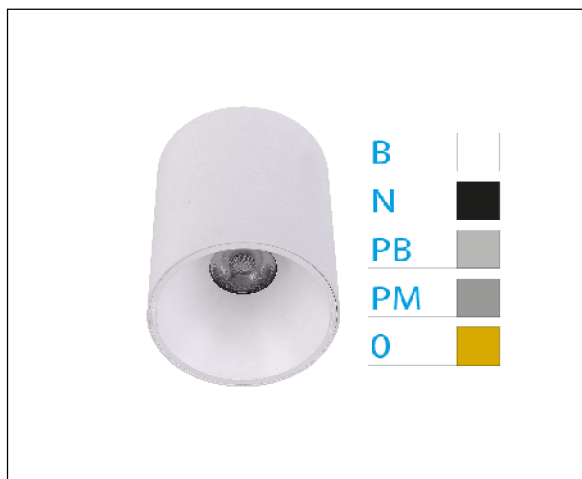

DOWNLIGHT ELSA BLANCO SUPERFICIE 40W 3000K 30° PL MATE DALI

REFERENCIA	60518PMC
EAN-13	8433973508532
CONSUMO	40W
°K	3000K
COLOR ITEM	Blanco
MATERIAL PRODUCTO	Aluminio + PC
COLOR DIFUSOR	Plata Mate
LUMENS/WATT	99Lm/W
LUMENS CHIP	3950LM
CHIP	CREE
NUMERO CHIPS	1 PCS
DRIVER	ALLWAY
VIDA UTIL	30000H
FLICKER	No Flicker
%THD	≤15%
FACTOR DE POTENCIA	≥0.90
SDCM	5
REGULACION	DALI
IP	54
PROT.SOBRETENSIONES	2KV
ORIENTABLE	No
ANGULO APERTURA	30°
TEMP. TRABAJ	-10°+45°
VOLTAJE ENTRADA	AC200V-240V
CLASE	CLASE II
VOLTAJE SALIDA	30-42V
FRECUENCIA	50-60HZ
mA	1000mA
CRI	≥80
UGR	<19
DIAMETRO	190mm
ALTURA	156mm
PESO	1,53Kg
GARANTIA	3 Años
CERTIFICADO	CE