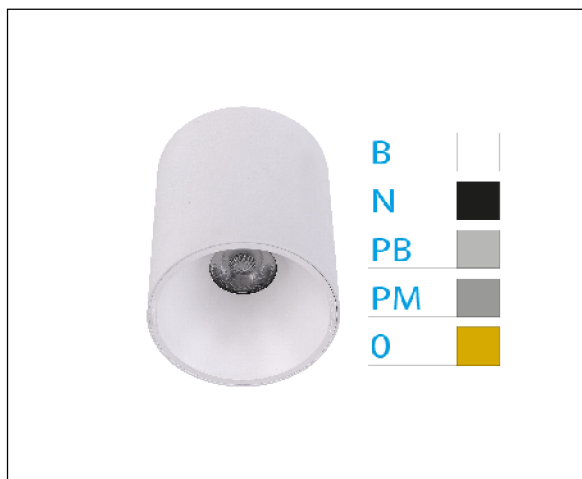

DOWNLIGHT ELSA BLANCO SUPERFICIE 40W 4000K 30° BLANCO PUSH

REFERENCIA	60519BA
EAN-13	8433973506194
CONSUMO	40W
°K	4000K
COLOR ITEM	Blanco
MATERIAL PRODUCTO	Aluminio + PC
COLOR DIFUSOR	Blanco
LUMENS/WATT	100Lm/W
LUMENS CHIP	4000LM
CHIP	CREE
NUMERO CHIPS	1 PCS
DRIVER	ALLWAY
VIDA UTIL	30000H
FLICKER	No Flicker
%THD	≤15%
FACTOR DE POTENCIA	≥0.90
SDCM	5
REGULACION	PUSH
IP	54
PROT.SOBRETENSIONES	2KV
ORIENTABLE	No
ANGULO APERTURA	30°
TEMP. TRABAJ	-10°+45°
VOLTAJE ENTRADA	AC200V-240V
CLASE	CLASE II
VOLTAJE SALIDA	30-42V
FRECUENCIA	50-60HZ
mA	1000mA
CRI	≥80
UGR	<19
DIAMETRO	190mm
ALTURA	156mm
PESO	1,53Kg
GARANTIA	3 Años
CERTIFICADO	CE