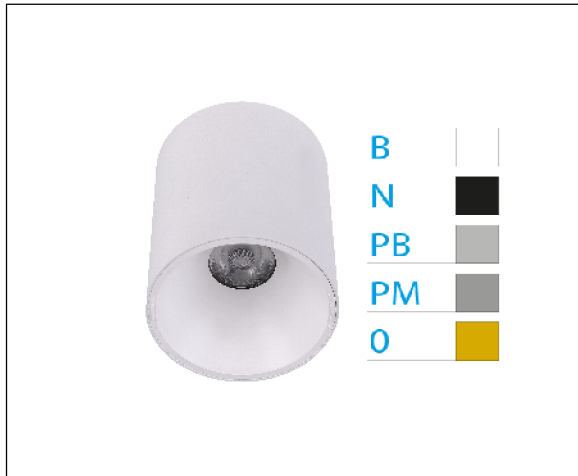

DOWNLIGHT ELSA BLANCO SUPERFICIE 40W 4000K 30° BLANCO 1-10V

REFERENCIA	60519BB
EAN-13	8433973507399
CONSUMO	40W
°K	4000K
COLOR ITEM	Blanco
MATERIAL PRODUCTO	Aluminio + PC
COLOR DIFUSOR	Blanco
LUMENS/WATT	100Lm/W
LUMENS CHIP	4000LM
CHIP	CREE
NUMERO CHIPS	1 PCS
DRIVER	ALLWAY
VIDA UTIL	30000H
FLICKER	No Flicker
%THD	≤15%
FACTOR DE POTENCIA	≥0.90
SDCM	5
REGULACION	1-10V
IP	54
PROT.SOBRETENSIONES	2KV
ORIENTABLE	No
ANGULO APERTURA	30°
TEMP. TRABAJ	-10°+45°
VOLTAJE ENTRADA	AC200V-240V
CLASE	CLASE II
VOLTAJE SALIDA	30-42V
FRECUENCIA	50-60HZ
mA	1000mA
CRI	≥80
UGR	<19
DIAMETRO	190mm
ALTURA	156mm
PESO	1,53Kg
GARANTIA	3 Años
CERTIFICADO	CE