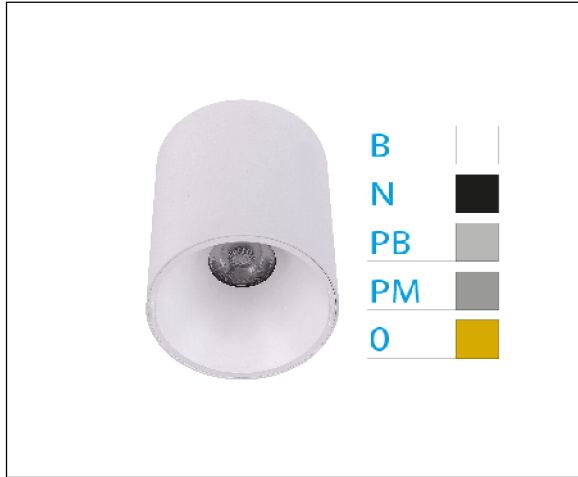

DOWNLIGHT ELSA BLANCO SUPERFICIE 40W 4000K 30° BLANCO DALI

REFERENCIA	60519BC
EAN-13	8433973508594
CONSUMO	40W
°K	4000K
COLOR ITEM	Blanco
MATERIAL PRODUCTO	Aluminio + PC
COLOR DIFUSOR	Blanco
LUMENS/WATT	100Lm/W
LUMENS CHIP	4000LM
CHIP	CREE
NUMERO CHIPS	1 PCS
DRIVER	ALLWAY
VIDA UTIL	30000H
FLICKER	No Flicker
%THD	≤15%
FACTOR DE POTENCIA	≥0.90
SDCM	5
REGULACION	DALI
IP	54
PROT.SOBRETENSIONES	2KV
ORIENTABLE	No
ANGULO APERTURA	30°
TEMP. TRABAJO	-10°+45°
VOLTAJE ENTRADA	AC200V-240V
CLASE	CLASE II
VOLTAJE SALIDA	30-42V
FRECUENCIA	50-60HZ
mA	1000mA
CRI	≥80
UGR	<19
DIAMETRO	190mm
ALTURA	156mm
PESO	1,53Kg
GARANTIA	3 Años
CERTIFICADO	CE