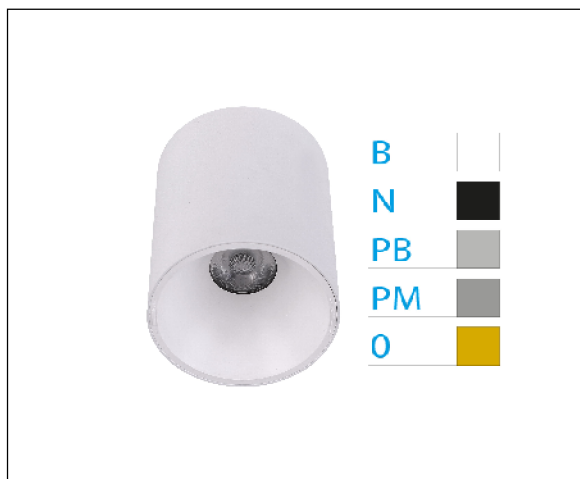

DOWNLIGHT ELSA BLANCO SUPERFICIE 40W 4000K 30° NEGRO PUSH

REFERENCIA	60519NA
EAN-13	8433973506163
CONSUMO	40W
°K	4000K
COLOR ITEM	Blanco
MATERIAL PRODUCTO	Aluminio + PC
COLOR DIFUSOR	Negro
LUMENS/WATT	100Lm/W
LUMENS CHIP	4000LM
CHIP	CREE
NUMERO CHIPS	1 PCS
DRIVER	ALLWAY
VIDA UTIL	30000H
FLICKER	No Flicker
%THD	≤15%
FACTOR DE POTENCIA	≥0.90
SDCM	5
REGULACION	PUSH
IP	54
PROT.SOBRETENSIONES	2KV
ORIENTABLE	No
ANGULO APERTURA	30°
TEMP. TRABAJ	-10°+45°
VOLTAJE ENTRADA	AC200V-240V
CLASE	CLASE II
VOLTAJE SALIDA	30-42V
FRECUENCIA	50-60HZ
mA	1000mA
CRI	≥80
UGR	<19
DIAMETRO	190mm
ALTURA	156mm
PESO	1,53Kg
GARANTIA	3 Años
CERTIFICADO	CE